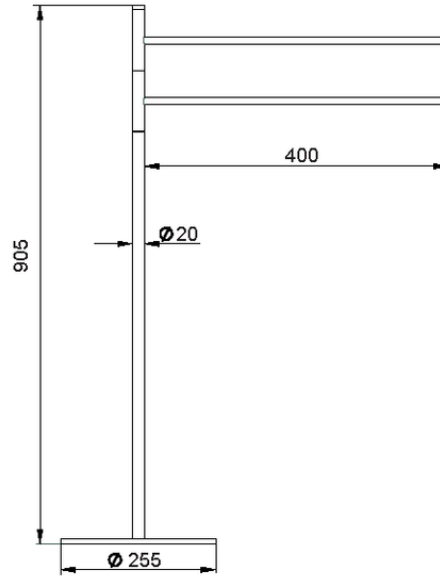

Toallero de apoyo ACCESORIOS BAÑO_SI090910

SI090910

<https://es.huberitalia.com/toallero-de-apoyo-accesorios-bano-si090910>

2026-04-30