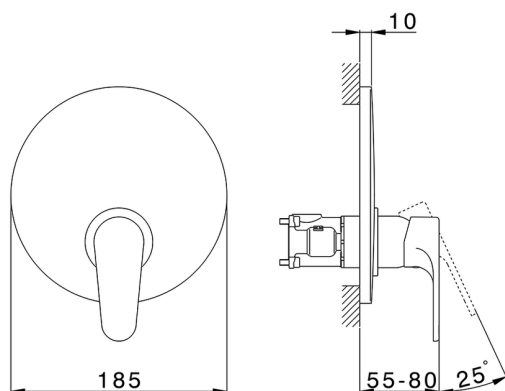

### CARACTERÍSTICAS

Recambio Cartucho **ZZ97179000**

**Cartucho Monomando 35 mm**

Instalación **Empotrado**

Empotrado 2 **ZB00B031**

**ZB00B030**