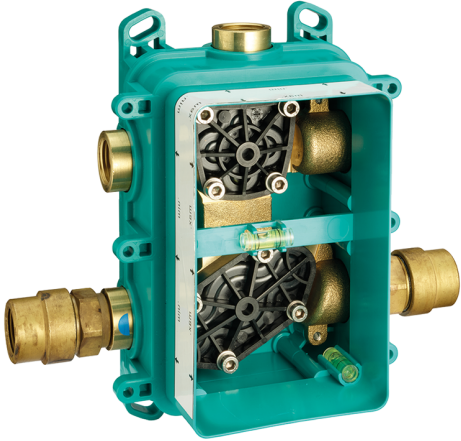

## Conjunto Monomando para One-Box H3\_AH0BM010

MODELO **AH0BM010**

Conjunto Monomando para One-Box, 1 salida, profundidad mínima de instalación 67 mm, sin parte empotrada, para art. ZB00B030-ZB00B031

### ACABADOS DISPONIBLES

-  **21** 21 Cromo
-  **2F** 2F Níquel Cepillado
-  **40** 40 Negro Mate

### CARACTERÍSTICAS

Recambio Cartucho **ZZ97179000**

**Cartucho Monomando 35 mm**

Instalación **Empotrado**

Empotrado 2 **ZB00B031**

**ZB00B030**

## One-Box Universal para empotrado ONE BOX\_ZB00B031

MODELO **ZB00B031**

One-Box Universal para empotrado, para termostático o monomando 1 o 2 o 3 salidas, sin parte externa, con silenciadores, con junta para sellado