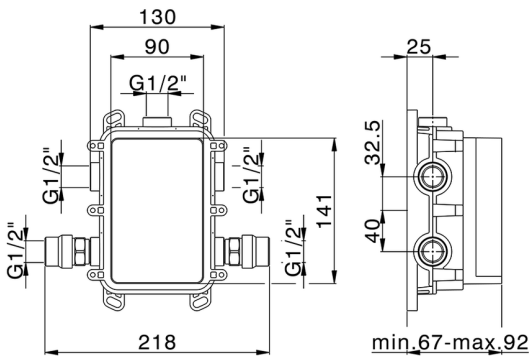

Termostático

El Termostático Huber es tu gestor personal del agua, ayudándote a manejar, controlar y ahorrar agua y energía.