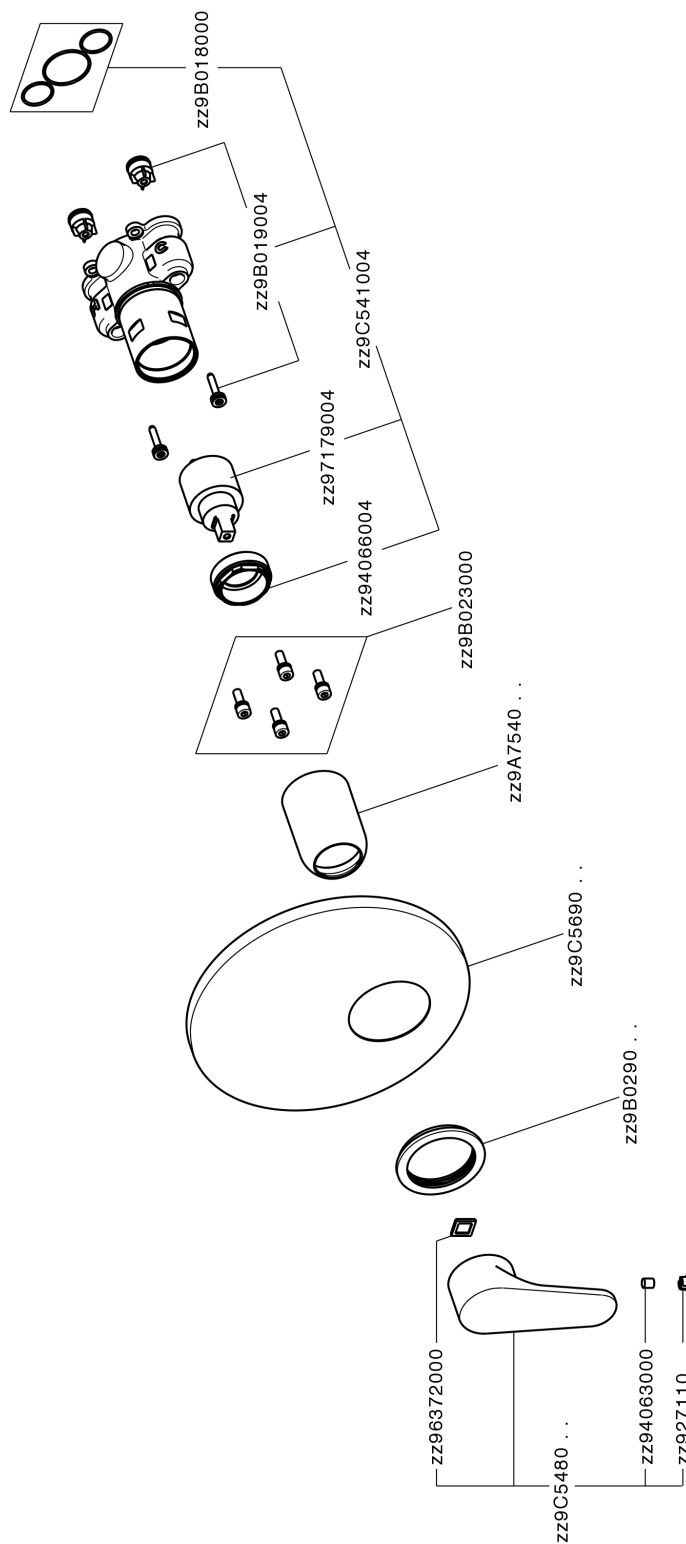

Conjunto Monomando para One-Box H3_AH0BM010

AH0BM010

<https://es.huberitalia.com/conjunto-monomando-para-one-box-h3-ah0bm010>