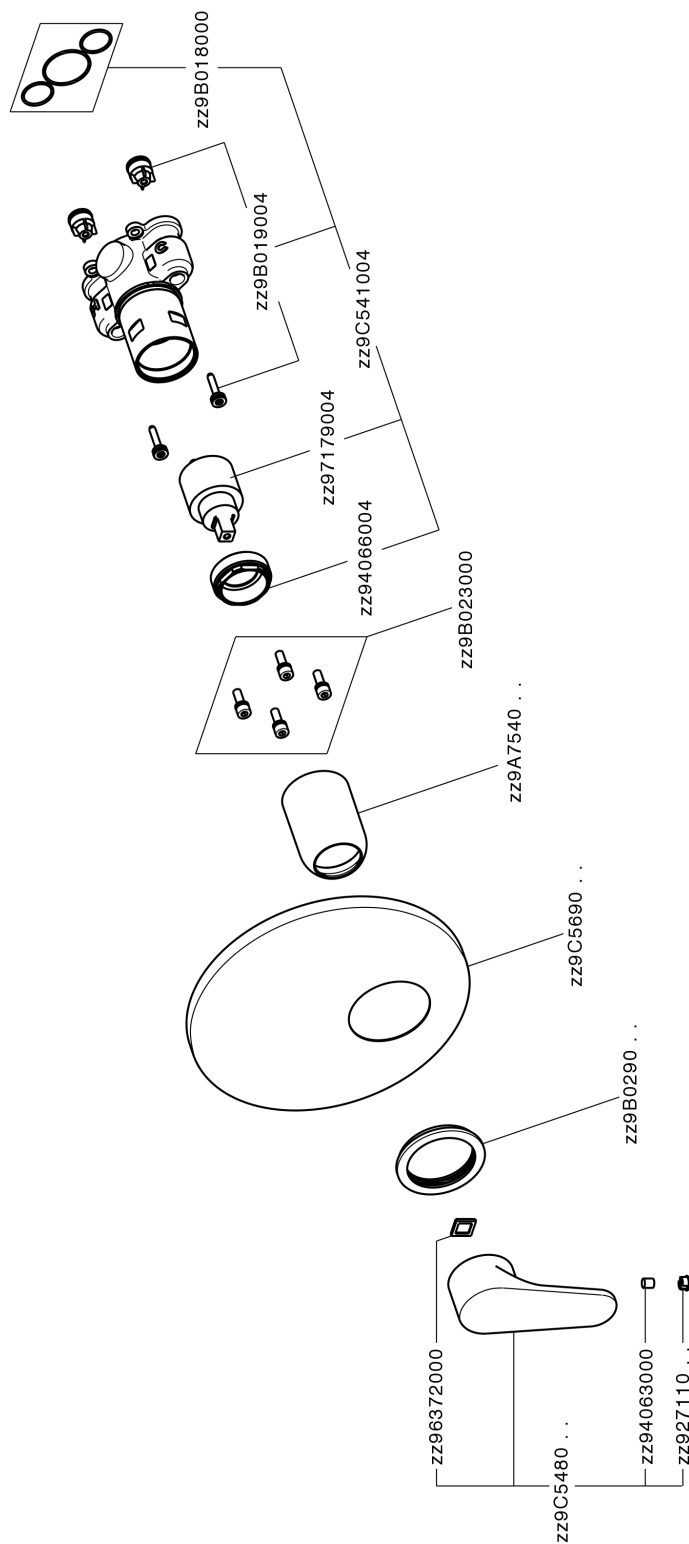

Conjunto Monomando para One-Box H3_AH0BM010

MODELO **AH0BM010**

Conjunto Monomando para One-Box, 1 salida, profundidad mínima de instalación 67 mm, sin parte empotrada, para art. ZB00B030-ZB00B031

ACABADOS DISPONIBLES

-  **21** 21 Cromo
-  **2F** 2F Níquel Cepillado
-  **40** 40 Negro Mate

CARACTERÍSTICAS

Recambio Cartucho **ZZ97179000**

Cartucho Monomando 35 mm

Instalación **Empotrado**

Empotrado 2 **ZB00B031**

ZB00B030

Conjunto Monomando para One-Box H3_AH0BM010

AH0BM010

<https://es.huberitalia.com/conjunto-monomando-para-one-box-h3-ah0bm010>

One-Box Universal para empotrado ONE BOX_ZB00B030

MODELO **ZB00B030**

One-Box Universal para empotrado, para termostático o monomando 1 o 2 o 3 salidas, sin parte externa, sin silenciadores, con junta para sellado

ACABADOS DISPONIBLES

04 04 Sin Acabado

CARACTERÍSTICAS

Empotrado	1
Instalación	Empotrado

Termostático

El Termostático Huber es tu gestor personal del agua, ayudándote a manejar, controlar y ahorrar agua y energía.