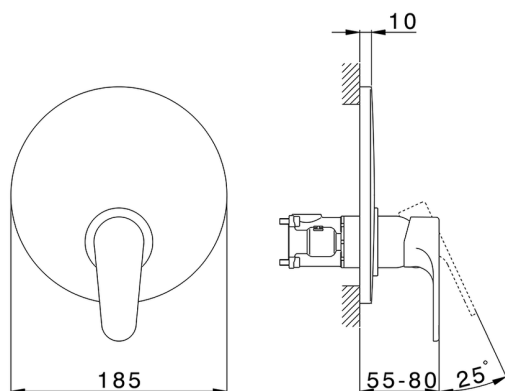

Conjunto Monomando para One-Box H3_AH0BM010

MODELO **AH0BM010**

Conjunto Monomando para One-Box, 1 salida, profundidad mínima de instalación 67 mm, sin parte empotrada, para art. ZB00B030-ZB00B031

ACABADOS DISPONIBLES

-  **21** 21 Cromo
-  **2F** 2F Níquel Cepillado
-  **40** 40 Negro Mate

CARACTERÍSTICAS

Recambio Cartucho **ZZ97179000**

Cartucho Monomando 35 mm

Instalación **Empotrado**

Empotrado 2 **ZB00B031**

ZB00B030

Conjunto Monomando para One-Box H3_AH0BM010

AH0BM010

<https://es.huberitalia.com/conjunto-monomando-para-one-box-h3-ah0bm010>

One-Box Universal para empotrado ONE BOX_ZB00B030

MODELO **ZB00B030**

One-Box Universal para empotrado, para termostático o monomando 1 o 2 o 3 salidas, sin parte externa, sin silenciadores, con junta para sellado