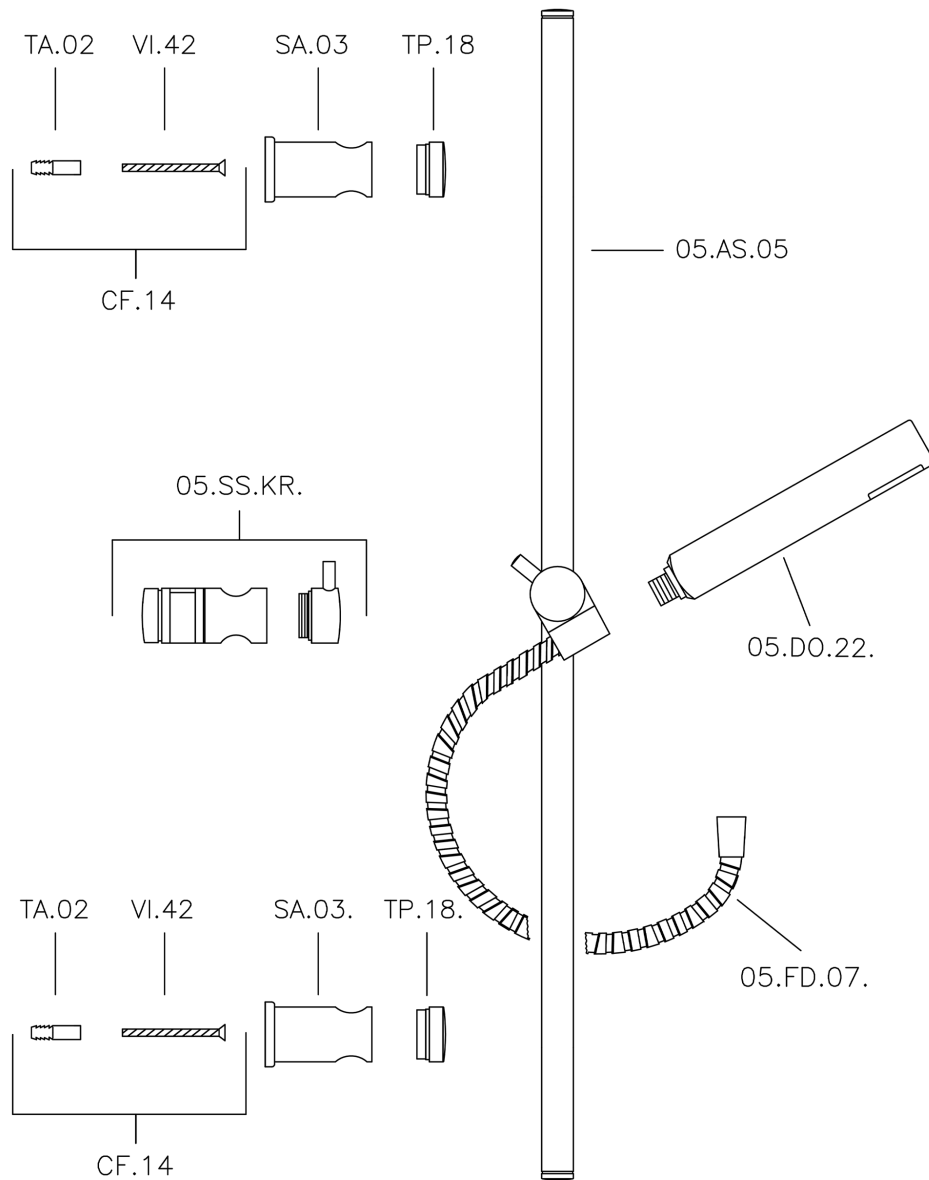

## Conjunto ducha barra corrediza Suite SHOWER\_62.13H.

MODELO **62.13H.**

Conjunto ducha barra corrediza, barra 59 cm con soporte corredizo, duchita una función minimalista Ø 26 mm ABS, flexible Latón 150 cm

ACABADOS DISPONIBLES

**CR** CR Cromo

**2W** 2W Oro Cepillado

**NB** NB Niquel Cepillado

**NO** NO Negro Mate

CARACTERÍSTICAS

## Conjunto ducha barra corrediza Suite SHOWER\_62.13H.

62.13H.

<https://es.huberitalia.com/conjunto-ducha-barra-corrediza-suite-shower-62-13h>

2026-05-20