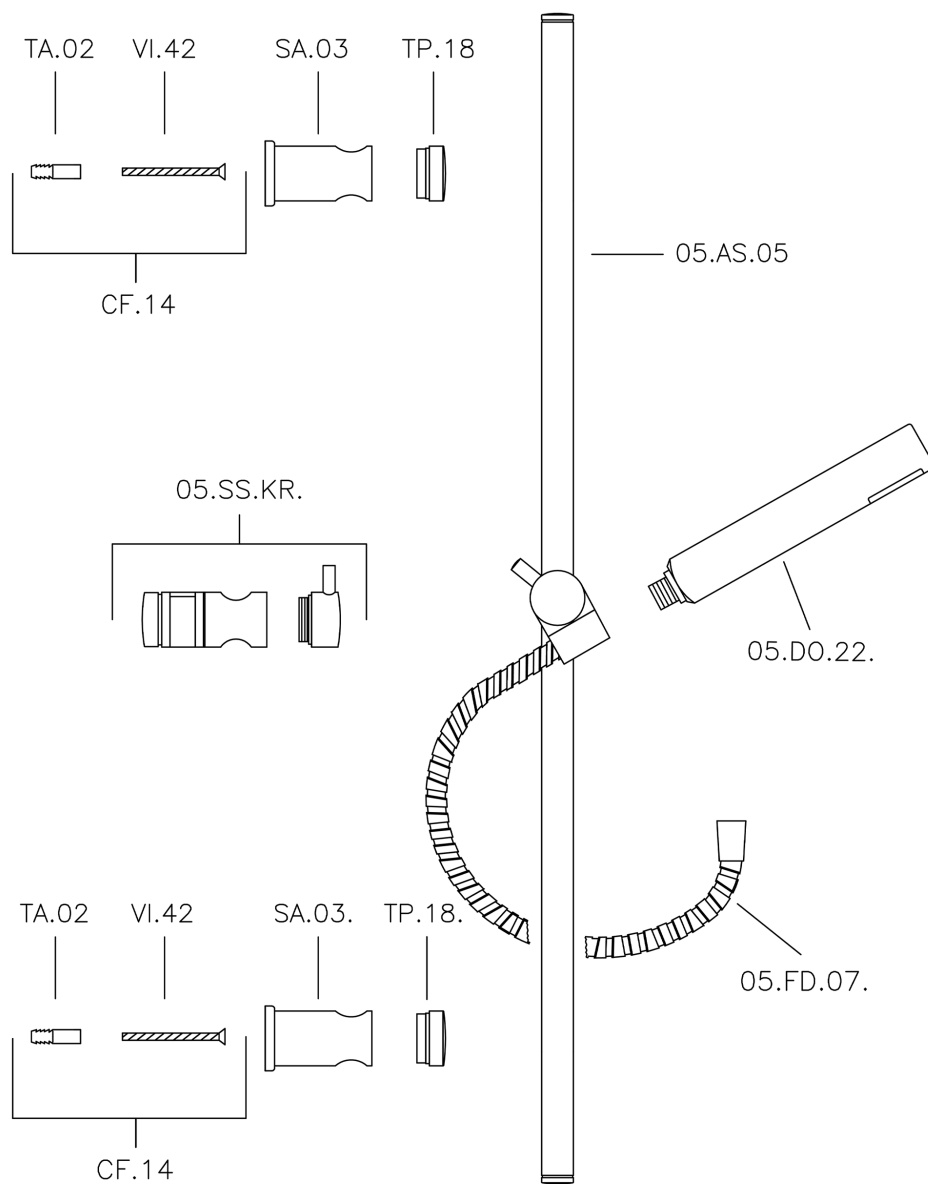

Conjunto ducha barra corrediza Suite SHOWER_62.13H.

MODELO **62.13H.**

Conjunto ducha barra corrediza, barra 59 cm con soporte corredizo, duchita una función minimalista Ø 26 mm ABS, flexible Latón 150 cm

ACABADOS DISPONIBLES

CR CR Cromo

2W 2W Oro Cepillado

NB NB Niquel Cepillado

NO NO Negro Mate

CARACTERÍSTICAS

Conjunto ducha barra corrediza Suite SHOWER_62.13H.

62.13H.

<https://es.huberitalia.com/conjunto-ducha-barra-corrediza-suite-shower-62-13h>

2026-06-13