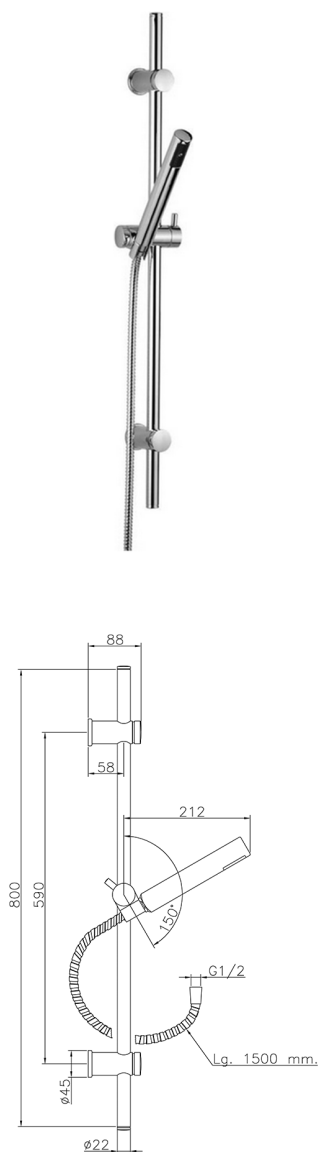

Conjunto ducha barra corrediza Suite SHOWER_62.13H.

MODELO **62.13H.**

Conjunto ducha barra corrediza, barra 59 cm con soporte corredizo, duchita una función minimalista Ø 26 mm ABS, flexible Latón 150 cm

ACABADOS DISPONIBLES

CR CR Cromo

2W 2W Oro Cepillado

NB NB Niquel Cepillado

NO NO Negro Mate

CARACTERÍSTICAS

Conjunto ducha barra corrediza Suite SHOWER_62.13H.

62.13H.

<https://es.huberitalia.com/conjunto-ducha-barra-corrediza-suite-shower-62-13h>

2026-06-13