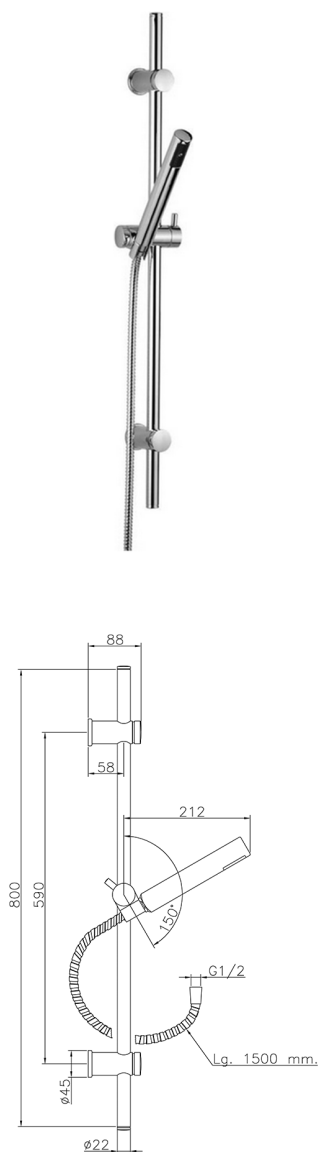

## Conjunto ducha barra corrediza Suite SHOWER\_62.13H.

MODELO **62.13H.**

Conjunto ducha barra corrediza, barra 59 cm con soporte corredizo, duchita una función minimalista Ø 26 mm ABS, flexible Latón 150 cm

ACABADOS DISPONIBLES

**CR** CR Cromo

**2W** 2W Oro Cepillado

**NB** NB Niquel Cepillado

**NO** NO Negro Mate

CARACTERÍSTICAS

## Conjunto ducha barra corrediza Suite SHOWER\_62.13H.

62.13H.

<https://es.huberitalia.com/conjunto-ducha-barra-corrediza-suite-shower-62-13h>

2026-05-20