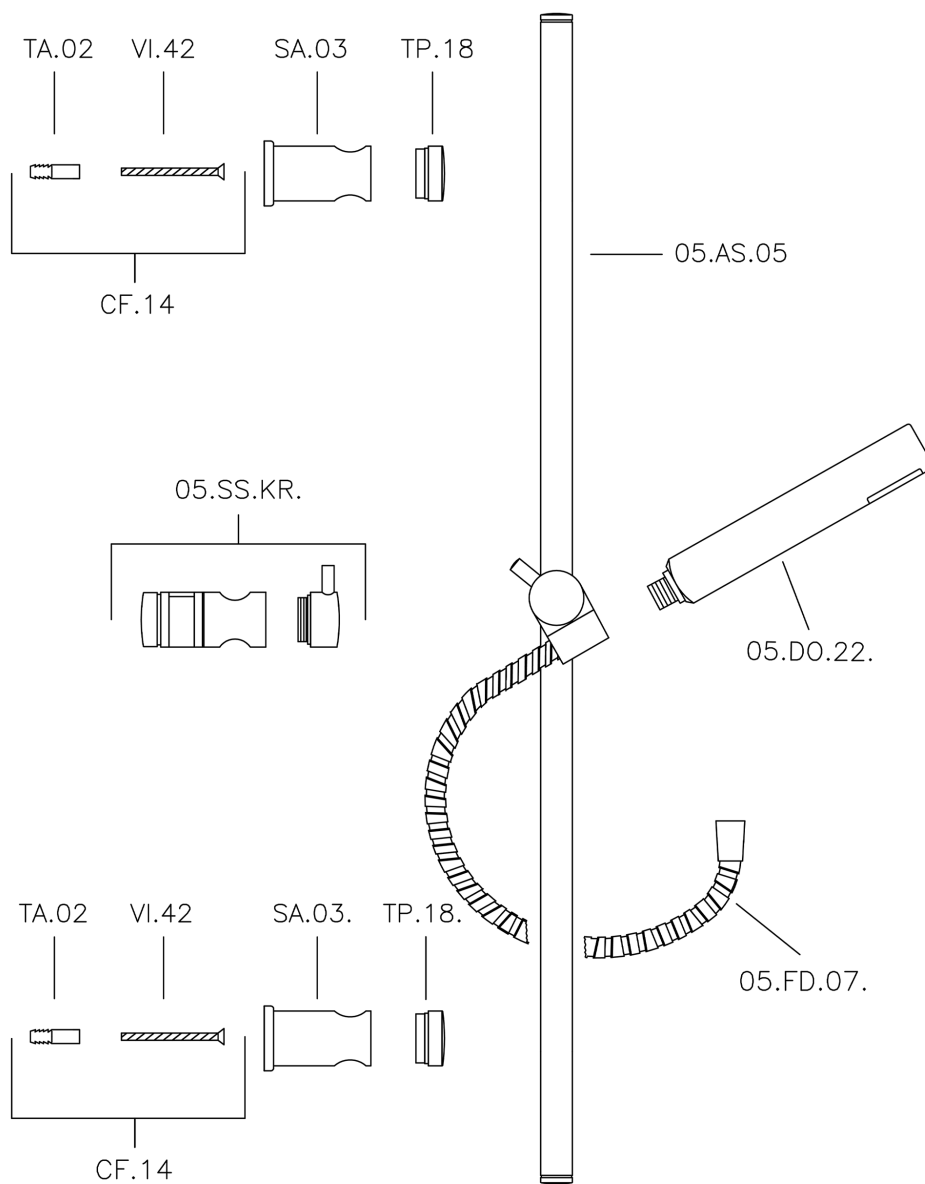

## Conjunto ducha barra corrediza Suite SHOWER\_62.13H.

62.13H.

<https://es.huberitalia.com/conjunto-ducha-barra-corrediza-suite-shower-62-13h>

2026-06-13