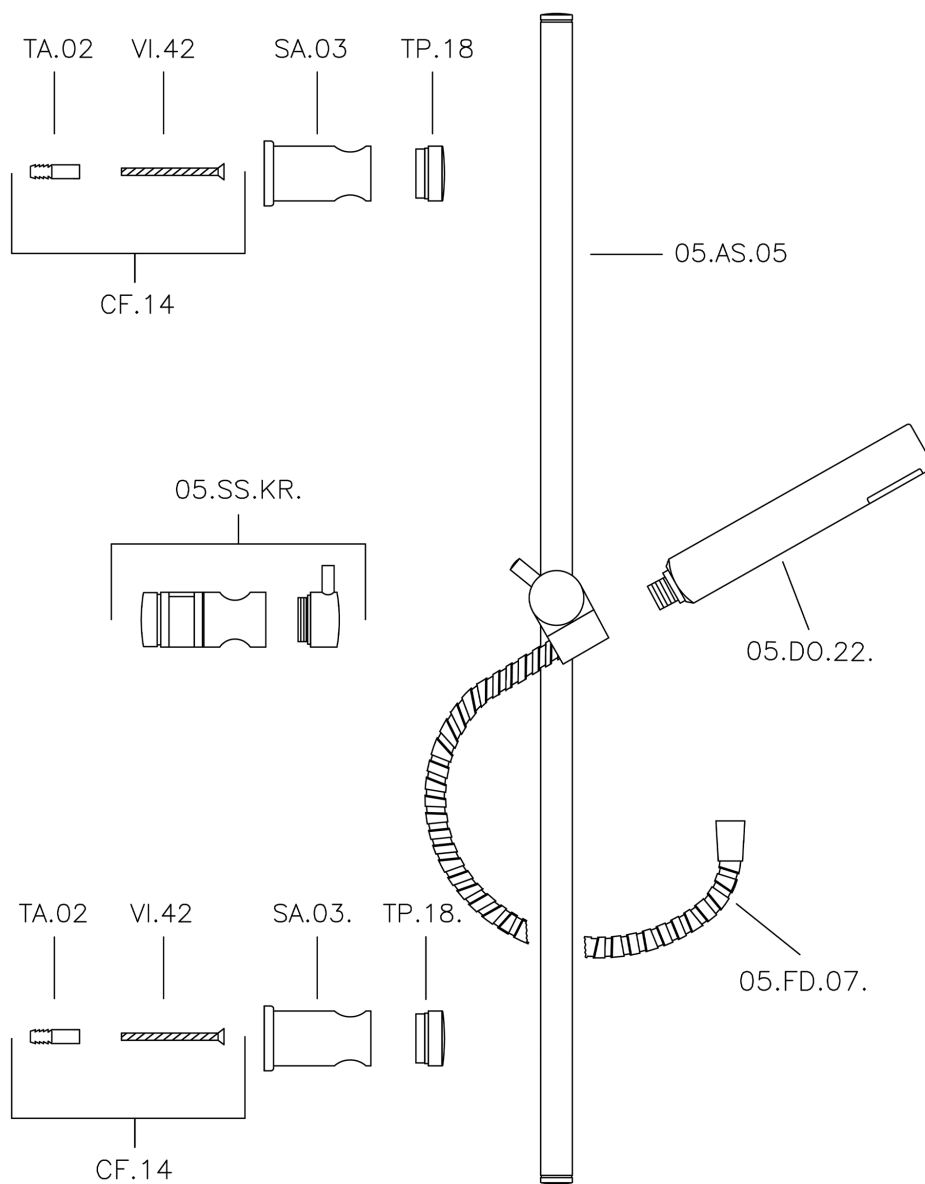

## Conjunto ducha barra corrediza Suite SHOWER\_62.13H.

62.13H.

<https://es.huberitalia.com/conjunto-ducha-barra-corrediza-suite-shower-62-13h>

2026-04-17