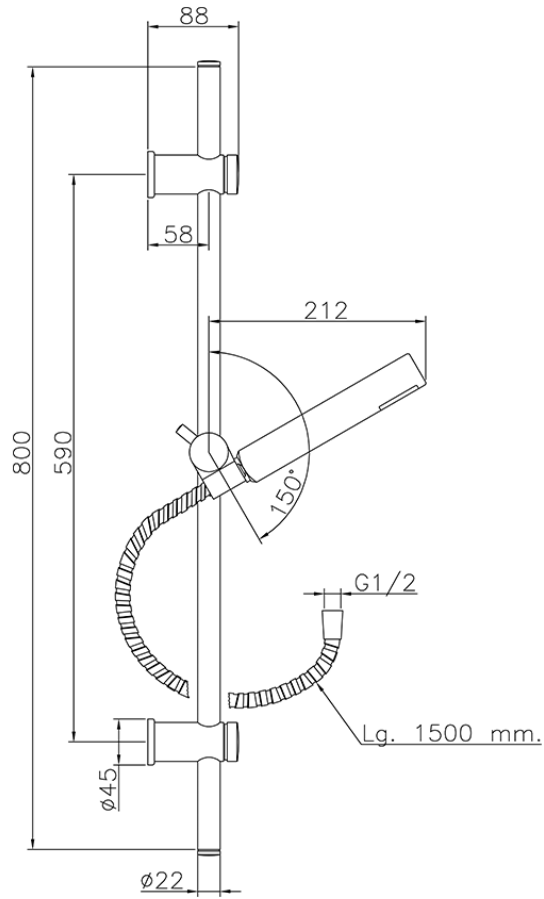

Conjunto ducha barra corrediza Suite SHOWER_62.13H.

62.13H.

<https://es.huberitalia.com/conjunto-ducha-barra-corrediza-suite-shower-62-13h>

2026-04-17