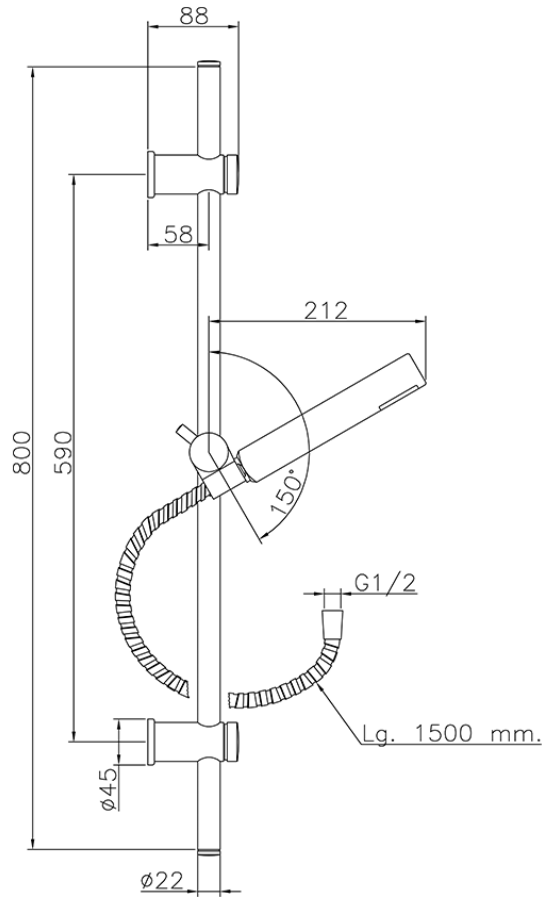

Conjunto ducha barra corrediza Suite SHOWER_62.13H.

62.13H.

<https://es.huberitalia.com/conjunto-ducha-barra-corrediza-suite-shower-62-13h>

2026-06-13