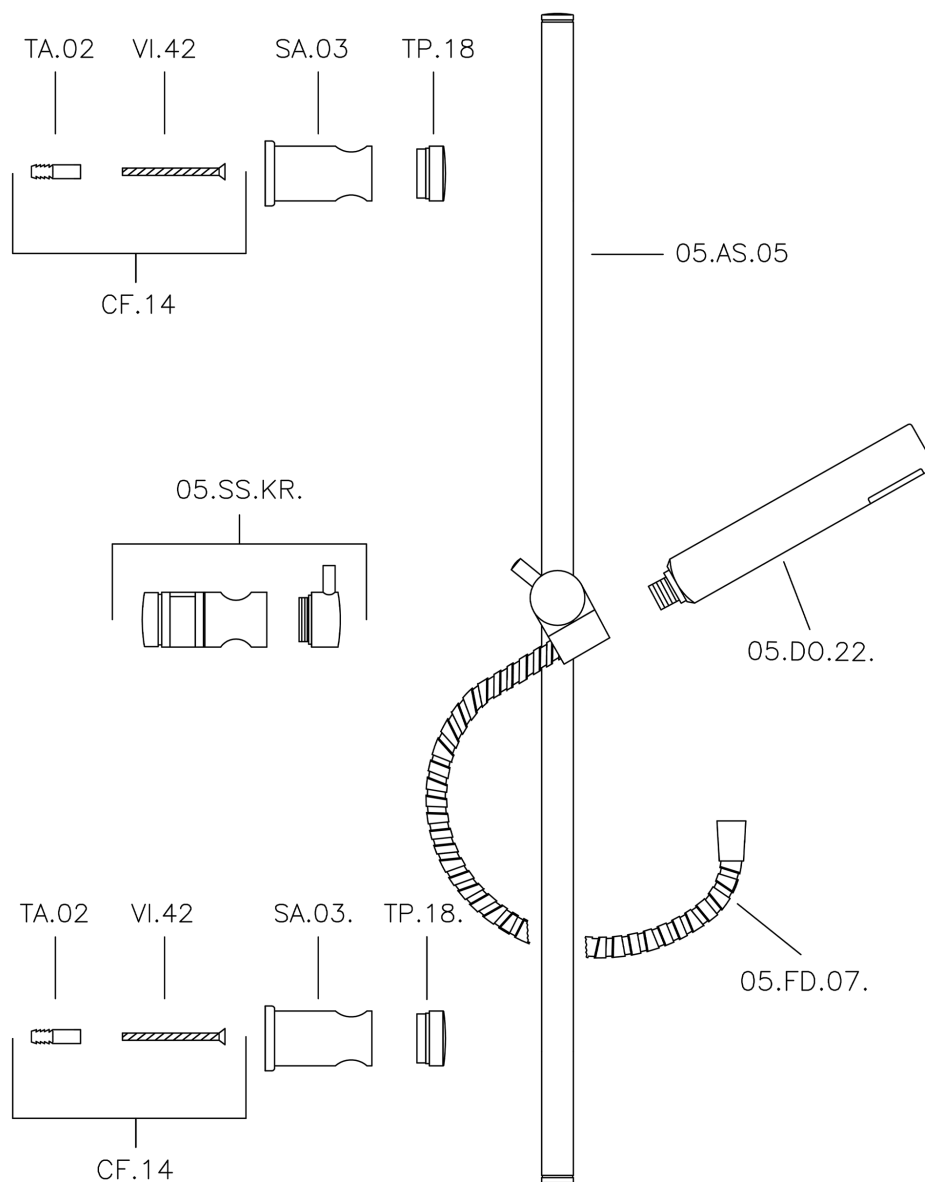

Conjunto ducha barra corrediza Suite SHOWER_62.13H.

MODELO **62.13H.**

Conjunto ducha barra corrediza, barra 59 cm con soporte corredizo, duchita una función minimalista Ø 26 mm ABS, flexible Latón 150 cm

ACABADOS DISPONIBLES

CR CR Cromo

2W 2W Oro Cepillado

NB NB Niquel Cepillado

NO NO Negro Mate

CARACTERÍSTICAS

Conjunto ducha barra corrediza Suite SHOWER_62.13H.

62.13H.

<https://es.huberitalia.com/conjunto-ducha-barra-corrediza-suite-shower-62-13h>

2026-06-15