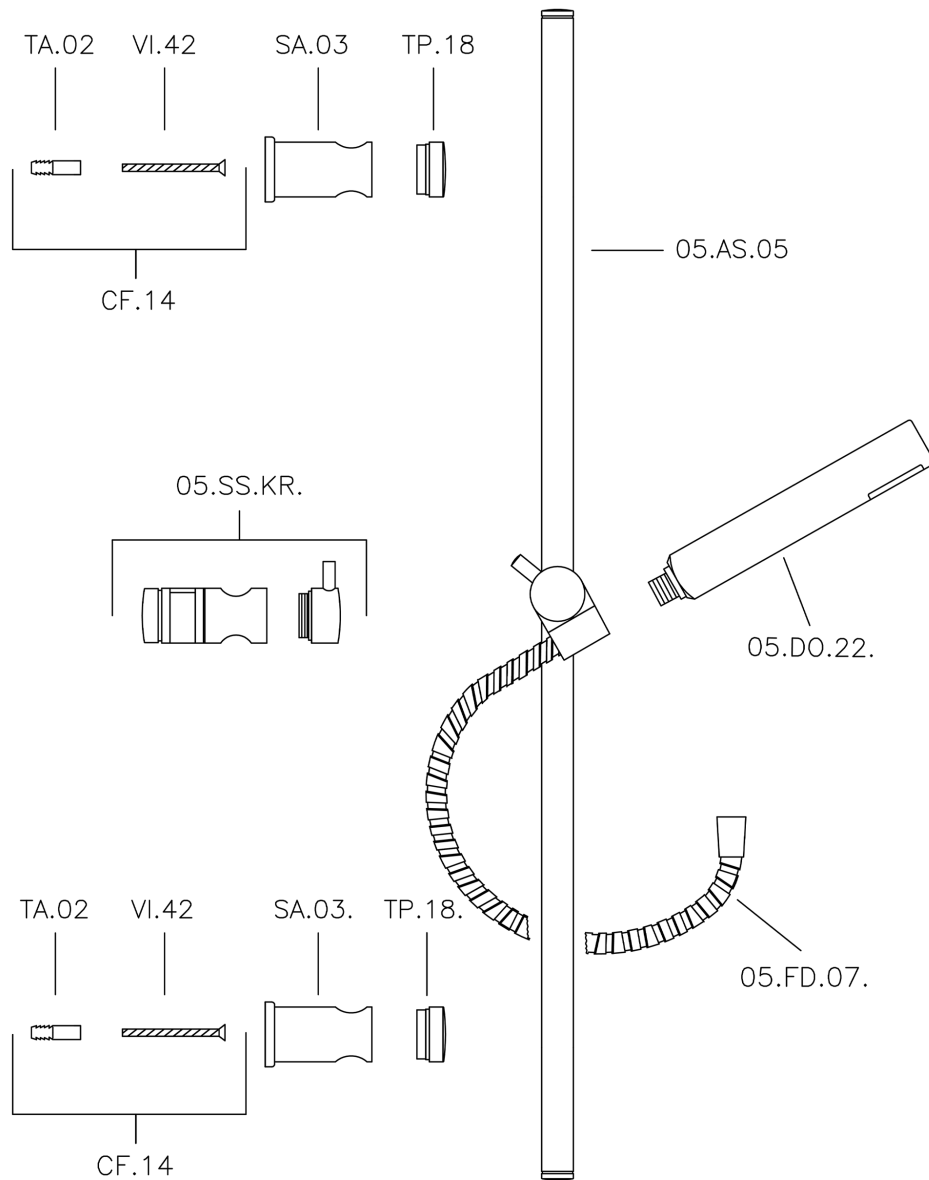

Conjunto ducha barra corrediza Suite SHOWER_62.13H.

MODELO **62.13H.**

Conjunto ducha barra corrediza, barra 59 cm con soporte corredizo, duchita una función minimalista Ø 26 mm ABS, flexible Latón 150 cm

ACABADOS DISPONIBLES

CR CR Cromo

2W 2W Oro Cepillado

NB NB Niquel Cepillado

NO NO Negro Mate

CARACTERÍSTICAS

Conjunto ducha barra corrediza Suite SHOWER_62.13H.

62.13H.

<https://es.huberitalia.com/conjunto-ducha-barra-corrediza-suite-shower-62-13h>

2026-05-20