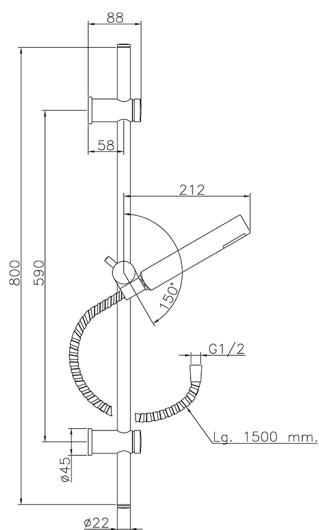

Conjunto ducha barra corrediza Suite SHOWER_62.13H.

MODELO **62.13H.**

Conjunto ducha barra corrediza, barra 59 cm con soporte corredizo, duchita una función minimalista Ø 26 mm ABS, flexible Latón 150 cm

ACABADOS DISPONIBLES

CR CR Cromo

2W 2W Oro Cepillado

NB NB Niquel Cepillado

NO NO Negro Mate

CARACTERÍSTICAS

Conjunto ducha barra corrediza Suite SHOWER_62.13H.

62.13H.