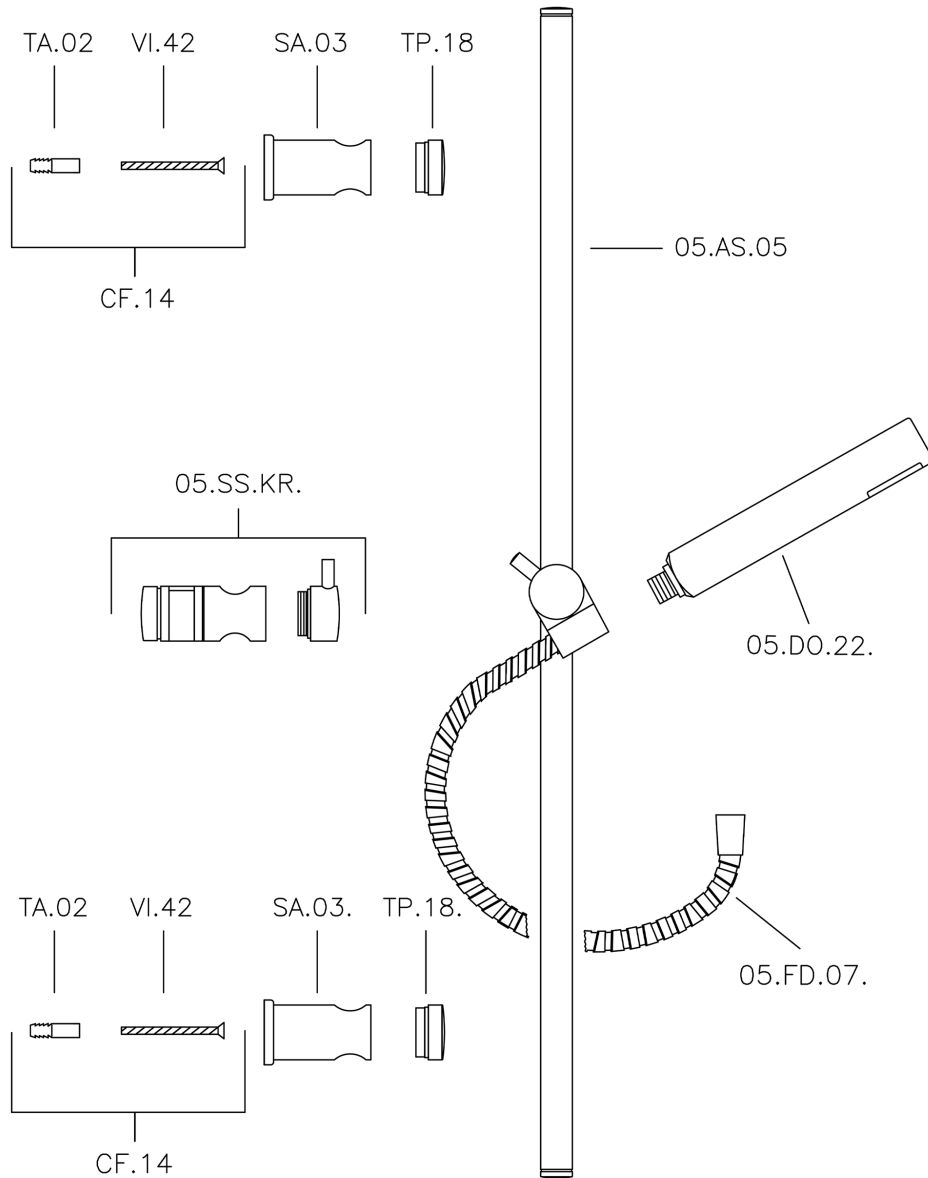

Conjunto ducha barra corrediza Suite SHOWER_62.13H.

62.13H.

<https://es.huberitalia.com/conjunto-ducha-barra-corrediza-suite-shower-62-13h>

2026-04-17