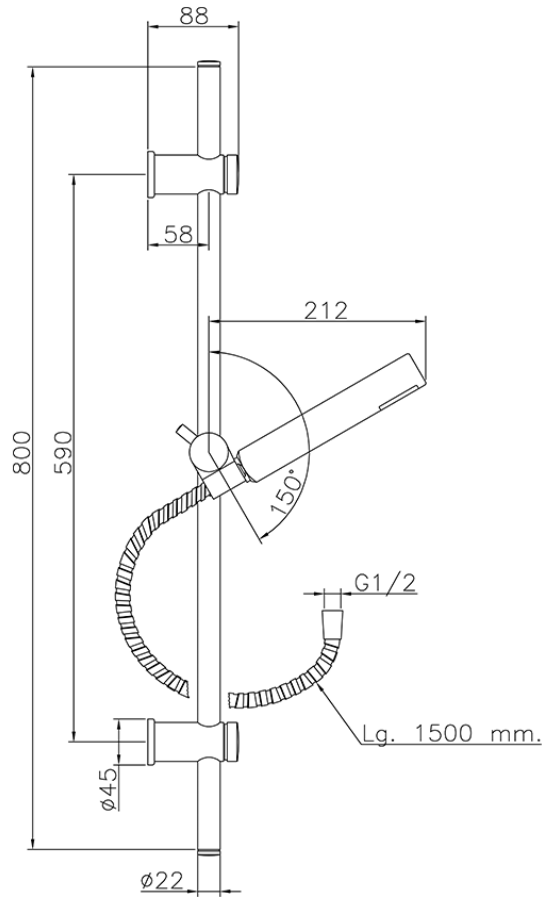

Conjunto ducha barra corrediza Suite SHOWER_62.13H.

62.13H.

<https://es.huberitalia.com/conjunto-ducha-barra-corrediza-suite-shower-62-13h>

2026-06-10