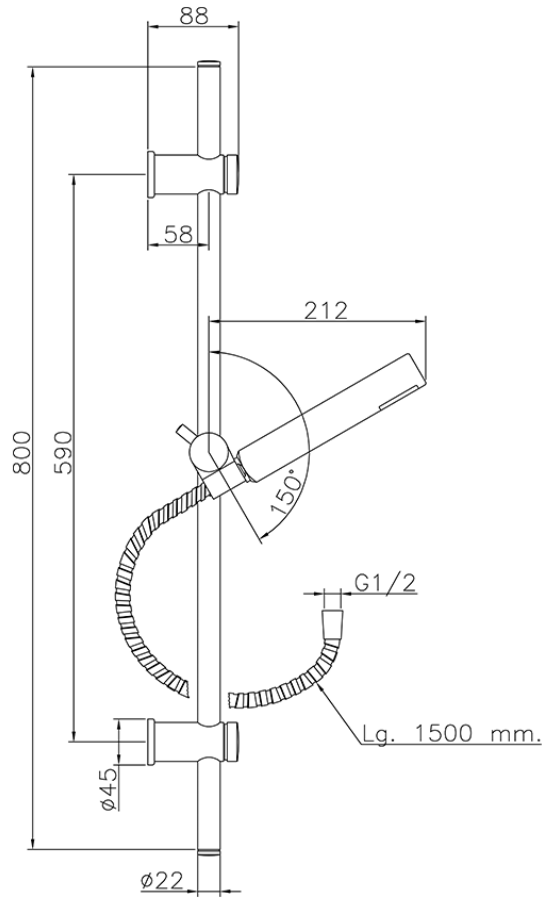

Conjunto ducha barra corrediza Suite SHOWER\_62.13H.

62.13H.

<https://es.huberitalia.com/conjunto-ducha-barra-corrediza-suite-shower-62-13h>

2026-05-20