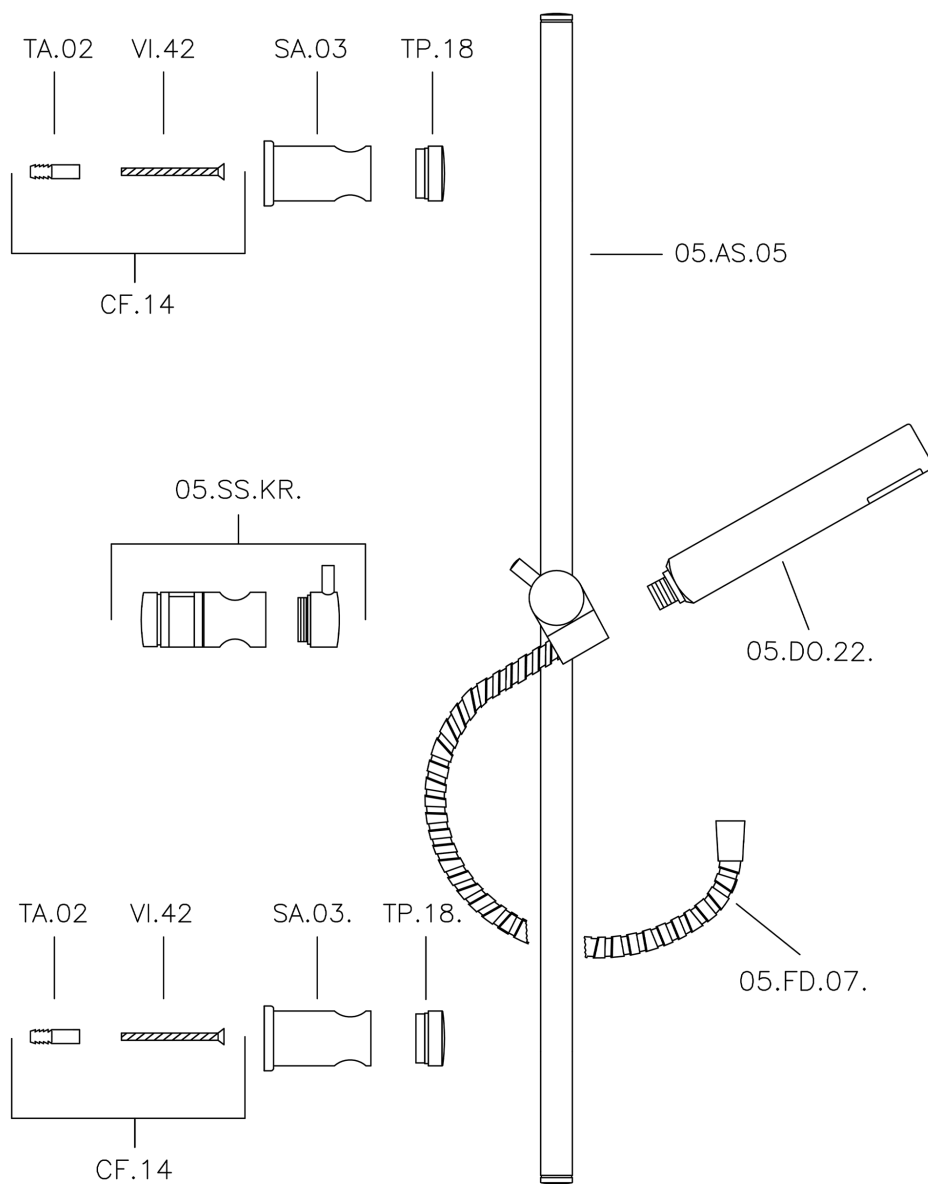

Conjunto ducha barra corrediza Suite SHOWER_62.13H.

MODELO **62.13H.**

Conjunto ducha barra corrediza, barra 59 cm con soporte corredizo, duchita una función minimalista Ø 26 mm ABS, flexible Latón 150 cm

ACABADOS DISPONIBLES

CR CR Cromo

2W 2W Oro Cepillado

NB NB Niquel Cepillado

NO NO Negro Mate

CARACTERÍSTICAS

Conjunto ducha barra corrediza Suite SHOWER_62.13H.

62.13H.

<https://es.huberitalia.com/conjunto-ducha-barra-corrediza-suite-shower-62-13h>

2026-06-14