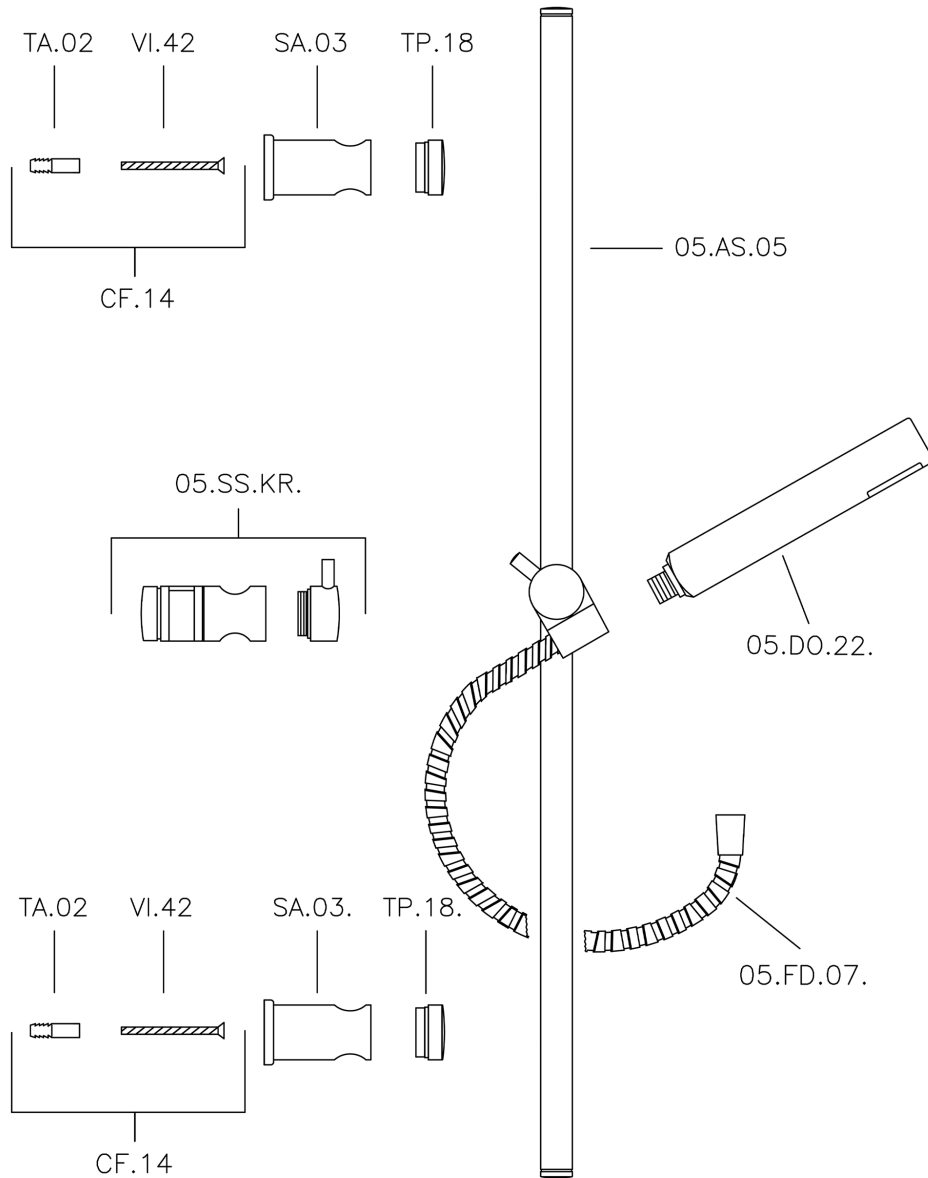

## Conjunto ducha barra corrediza Suite SHOWER\_62.13H.

MODELO **62.13H.**

Conjunto ducha barra corrediza, barra 59 cm con soporte corredizo, duchita una función minimalista Ø 26 mm ABS, flexible Latón 150 cm

ACABADOS DISPONIBLES

**CR** CR Cromo

**2W** 2W Oro Cepillado

**NB** NB Niquel Cepillado

**NO** NO Negro Mate

CARACTERÍSTICAS

## Conjunto ducha barra corrediza Suite SHOWER\_62.13H.

62.13H.

<https://es.huberitalia.com/conjunto-ducha-barra-corrediza-suite-shower-62-13h>

2026-06-10