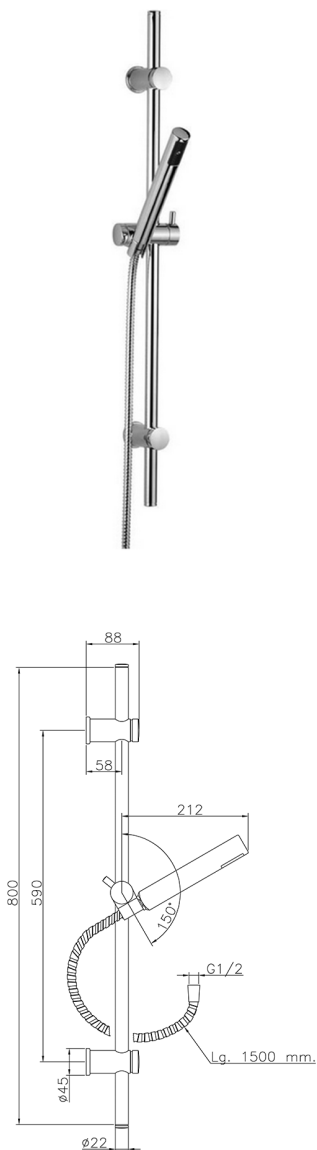

Conjunto ducha barra corrediza Suite SHOWER_62.13H.

MODELO **62.13H.**

Conjunto ducha barra corrediza, barra 59 cm con soporte corredizo, duchita una función minimalista Ø 26 mm ABS, flexible Latón 150 cm

ACABADOS DISPONIBLES

CR CR Cromo

2W 2W Oro Cepillado

NB NB Niquel Cepillado

NO NO Negro Mate

CARACTERÍSTICAS

Conjunto ducha barra corrediza Suite SHOWER_62.13H.

62.13H.

<https://es.huberitalia.com/conjunto-ducha-barra-corrediza-suite-shower-62-13h>

2026-06-14