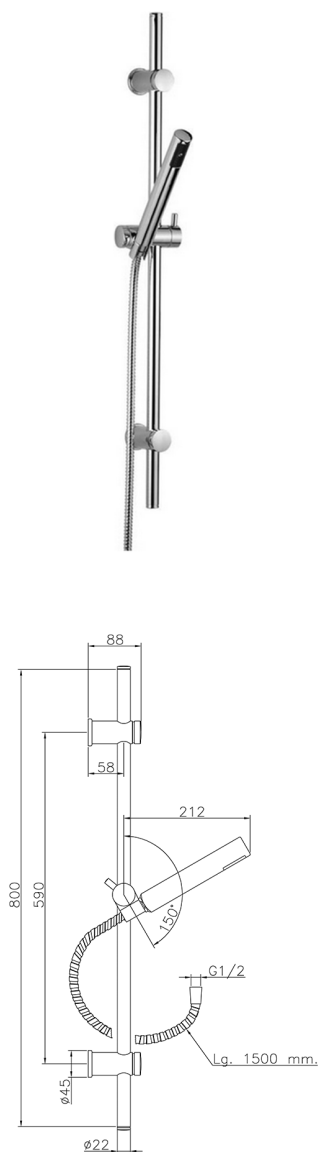

## Conjunto ducha barra corrediza Suite SHOWER\_62.13H.

MODELO **62.13H.**

Conjunto ducha barra corrediza, barra 59 cm con soporte corredizo, duchita una función minimalista Ø 26 mm ABS, flexible Latón 150 cm

ACABADOS DISPONIBLES

**CR** CR Cromo

**2W** 2W Oro Cepillado

**NB** NB Niquel Cepillado

**NO** NO Negro Mate

CARACTERÍSTICAS

## Conjunto ducha barra corrediza Suite SHOWER\_62.13H.

62.13H.

<https://es.huberitalia.com/conjunto-ducha-barra-corrediza-suite-shower-62-13h>

2026-06-10