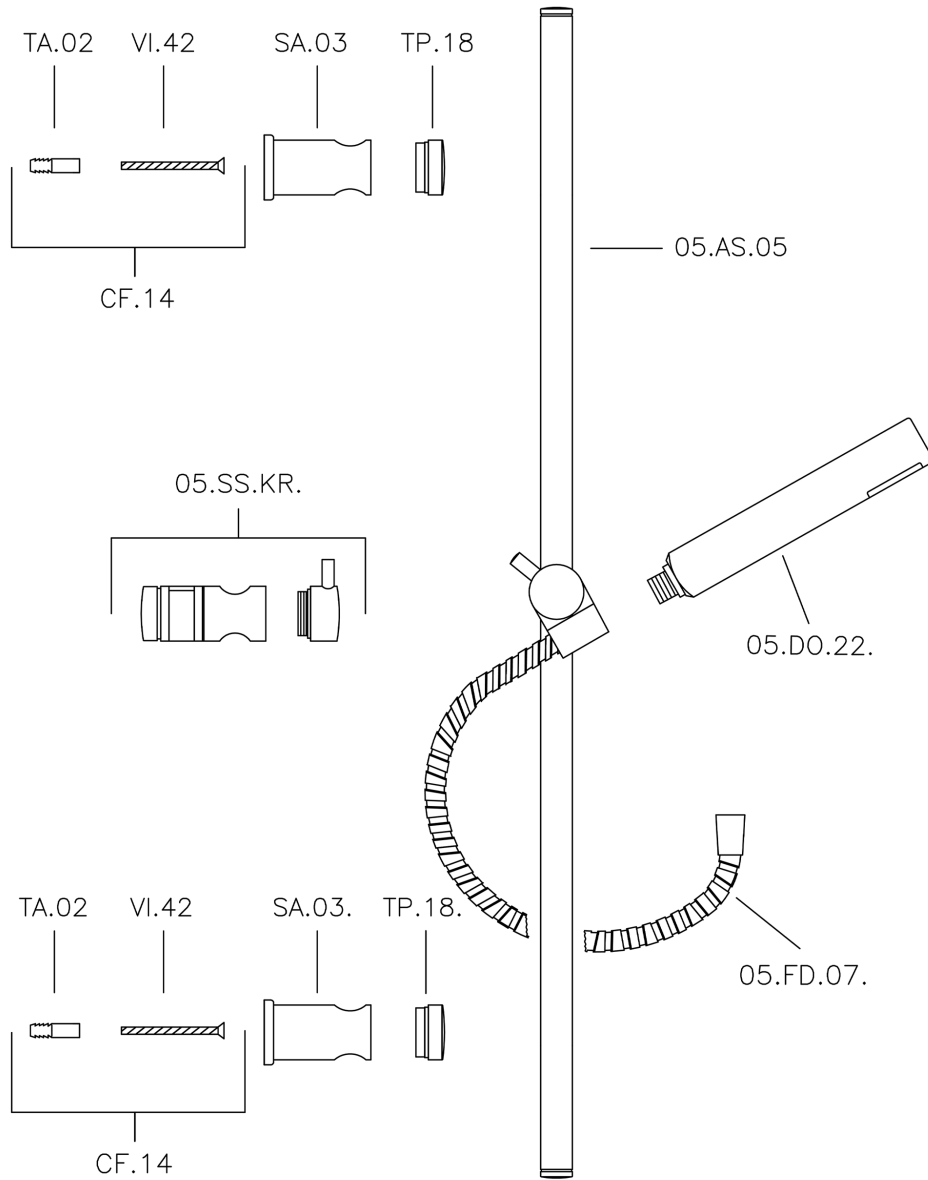

Conjunto ducha barra corrediza Suite SHOWER_62.13H.

62.13H.

<https://es.huberitalia.com/conjunto-ducha-barra-corrediza-suite-shower-62-13h>

2026-06-10