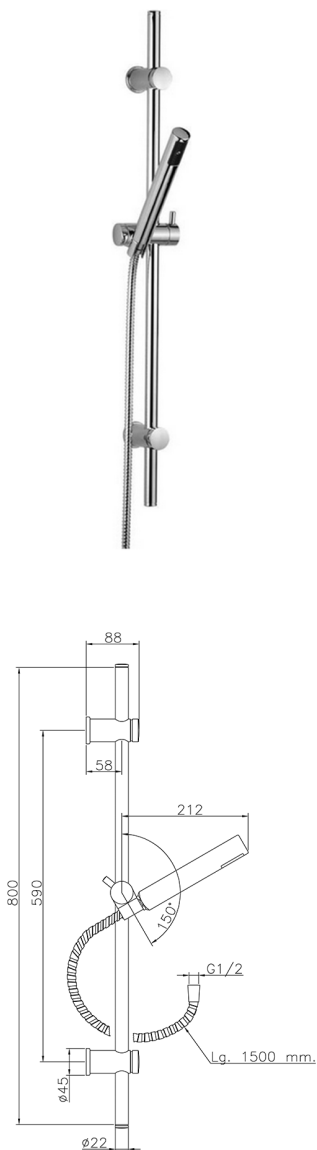

## Conjunto ducha barra corrediza Suite SHOWER\_62.13H.

MODELO **62.13H.**

Conjunto ducha barra corrediza, barra 59 cm con soporte corredizo, duchita una función minimalista Ø 26 mm ABS, flexible Latón 150 cm

ACABADOS DISPONIBLES

**CR** CR Cromo

**2W** 2W Oro Cepillado

**NB** NB Niquel Cepillado

**NO** NO Negro Mate

CARACTERÍSTICAS

## Conjunto ducha barra corrediza Suite SHOWER\_62.13H.

62.13H.

<https://es.huberitalia.com/conjunto-ducha-barra-corrediza-suite-shower-62-13h>

2026-04-17