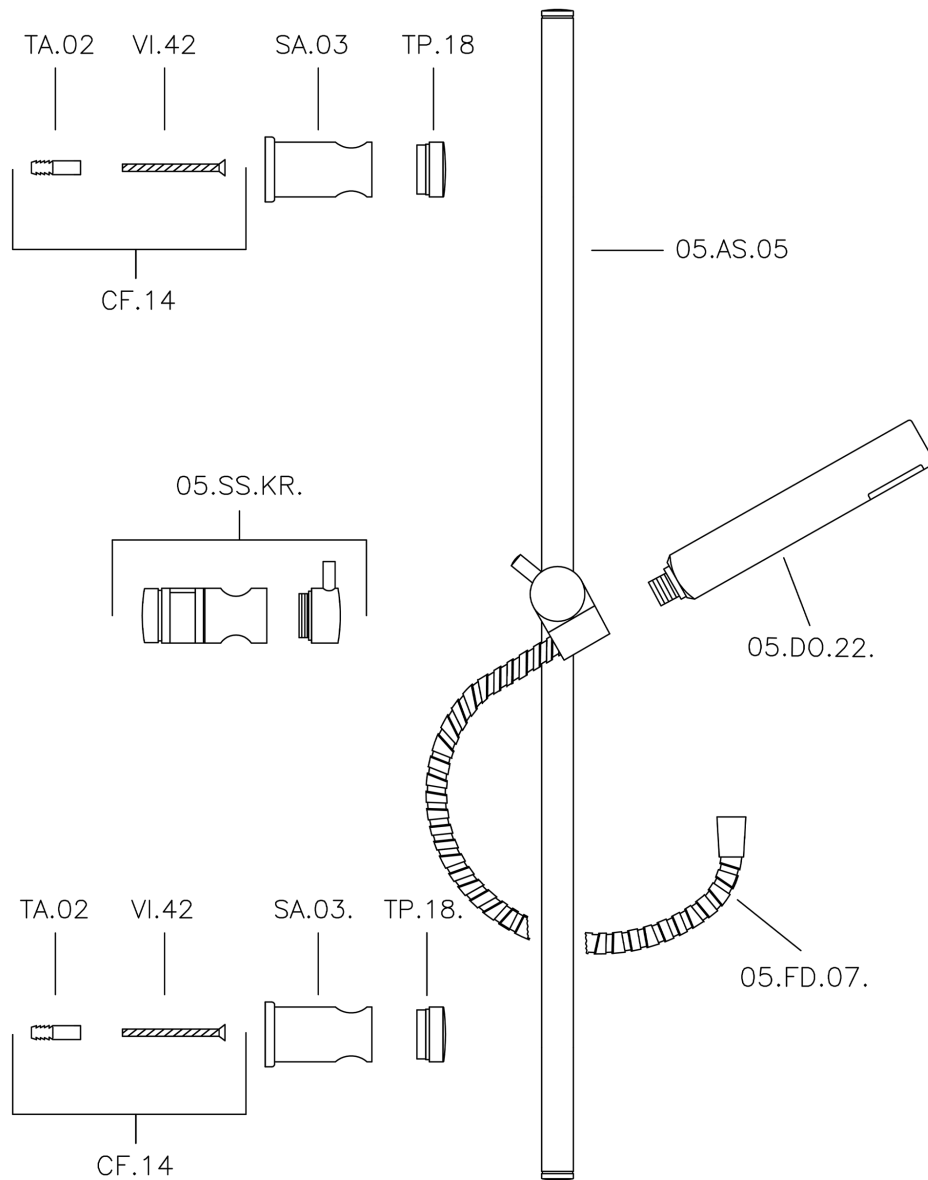

## Conjunto ducha barra corrediza Suite SHOWER\_62.13H.

MODELO **62.13H.**

Conjunto ducha barra corrediza, barra 59 cm con soporte corredizo, duchita una función minimalista Ø 26 mm ABS, flexible Latón 150 cm

ACABADOS DISPONIBLES

**CR** CR Cromo

**2W** 2W Oro Cepillado

**NB** NB Niquel Cepillado

**NO** NO Negro Mate

CARACTERÍSTICAS

## Conjunto ducha barra corrediza Suite SHOWER\_62.13H.

62.13H.

<https://es.huberitalia.com/conjunto-ducha-barra-corrediza-suite-shower-62-13h>

2026-04-17