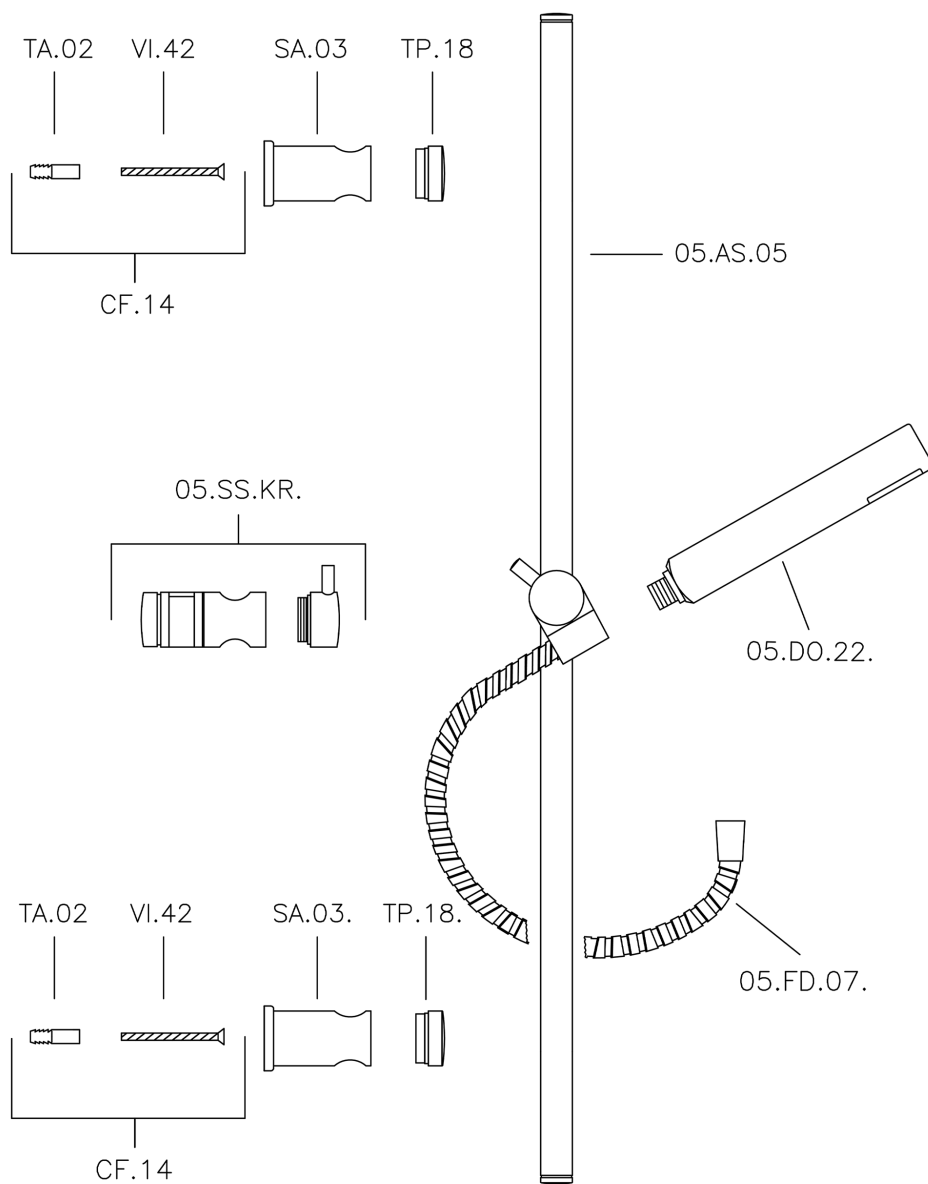

Conjunto ducha barra corrediza Suite SHOWER_62.13H.

62.13H.

<https://es.huberitalia.com/conjunto-ducha-barra-corrediza-suite-shower-62-13h>

2026-06-13