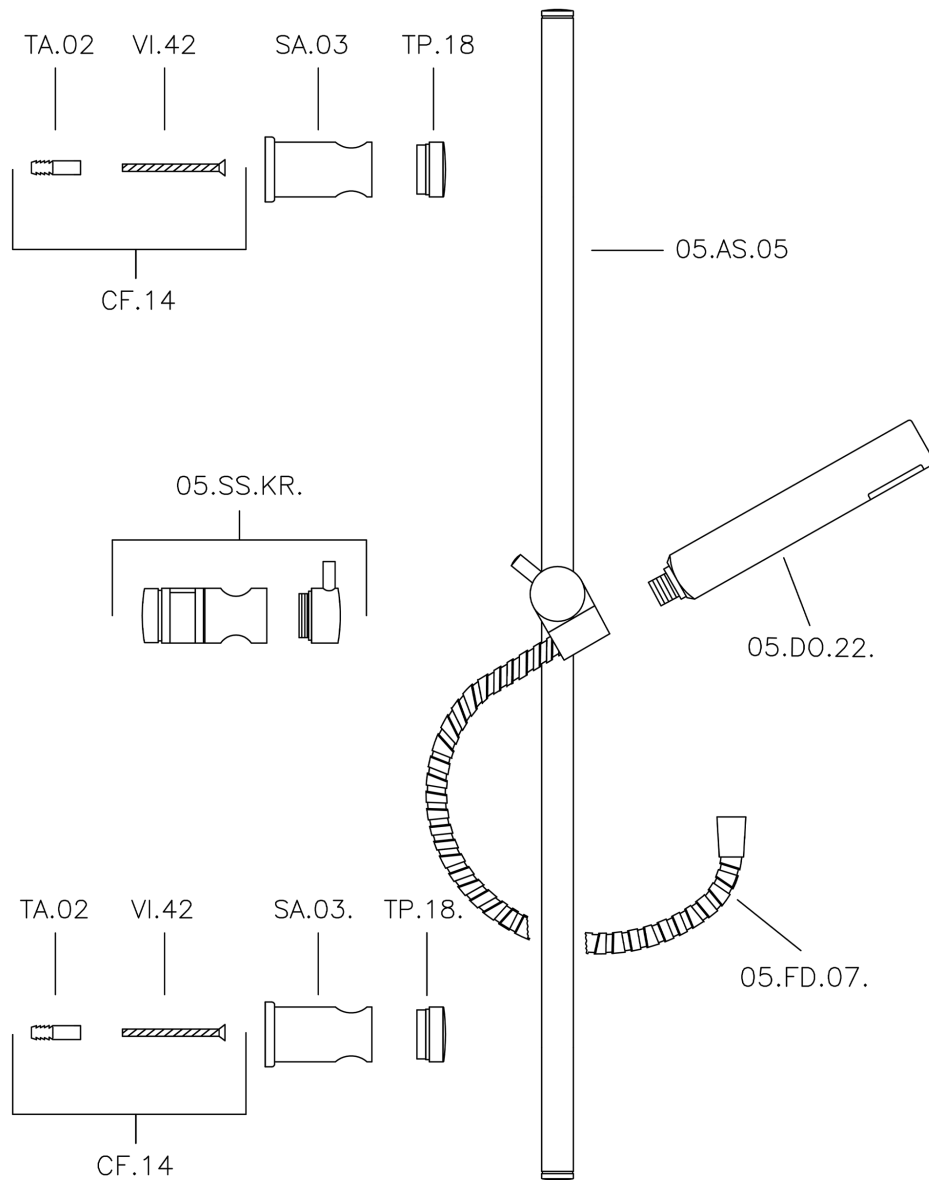

Conjunto ducha barra corrediza Suite SHOWER_62.13H.

62.13H.

<https://es.huberitalia.com/conjunto-ducha-barra-corrediza-suite-shower-62-13h>

2026-05-20