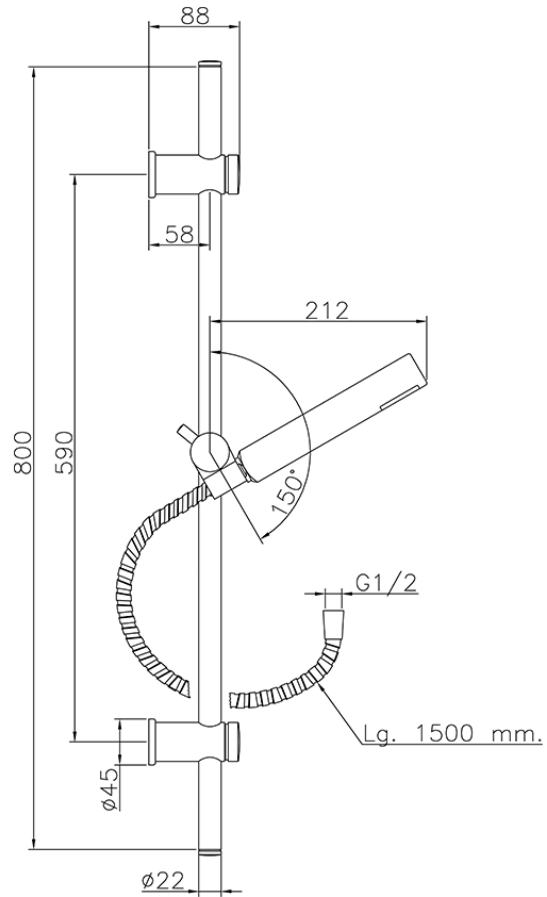

Conjunto ducha barra corrediza Suite SHOWER_62.13H.

62.13H.

<https://es.huberitalia.com/conjunto-ducha-barra-corrediza-suite-shower-62-13h>

2026-06-15