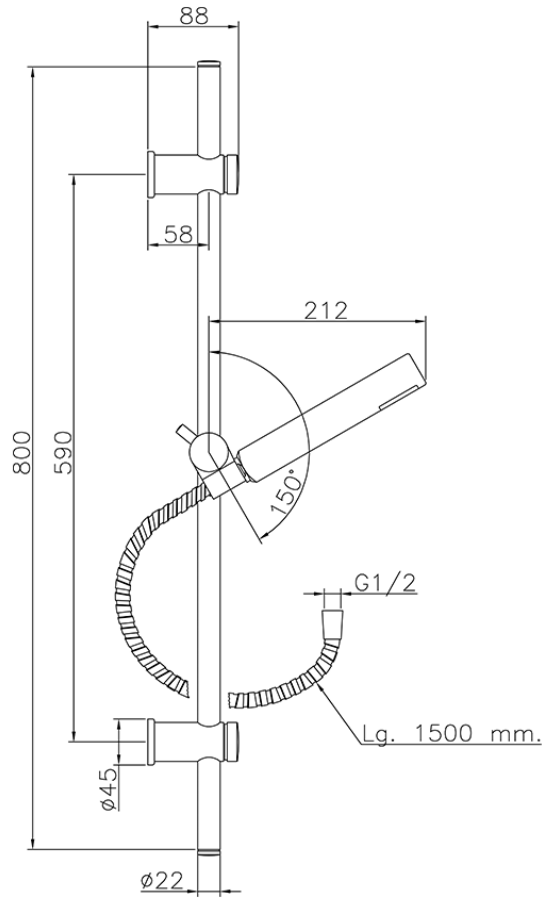

Conjunto ducha barra corrediza Suite SHOWER_62.13H.

62.13H.

<https://es.huberitalia.com/conjunto-ducha-barra-corrediza-suite-shower-62-13h>

2026-05-20