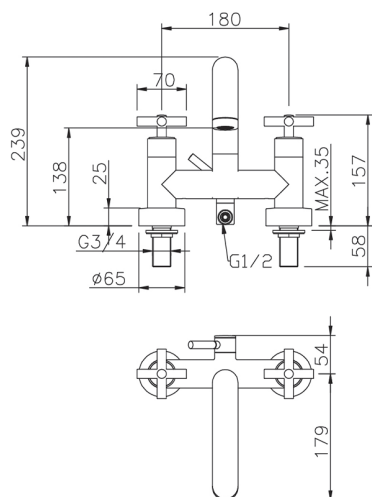

Borde bañera con puente SUITE_263.ST01H.

MODELO **263.ST01H.**

Borde bañera con puente, sin conjunto ducha, conexión para flexible 1/2" M

ACABADOS DISPONIBLES

-  **CR** CR Cromo
-  **NO** NO Negro Mate
-  **2W** 2W Oro Cepillado
-  **NB** NB Niquel Cepillado