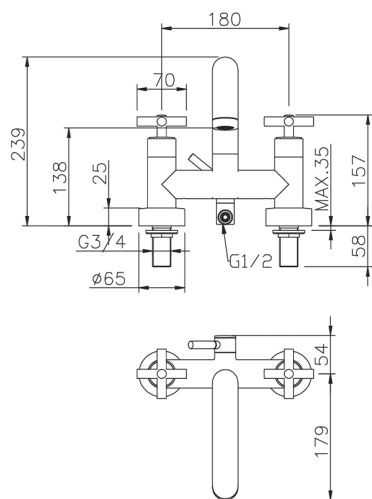

Borde bañera con puente SUITE_263.ST01H.

MODELO **263.ST01H.**

Borde bañera con puente, sin conjunto ducha, conexión para flexible 1/2" M

ACABADOS DISPONIBLES

-  **CR** CR Cromo
-  **NO** NO Negro Mate
-  **2W** 2W Oro Cepillado
-  **NB** NB Niquel Cepillado