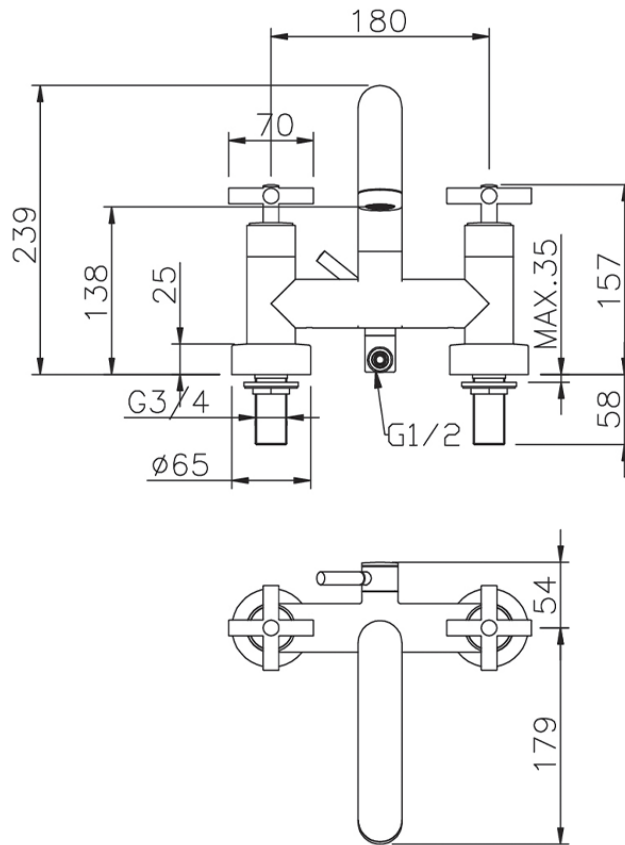

Borde bañera con puente SUITE_263.ST01H.

263.ST01H.

<https://es.huberitalia.com/borde-banera-con-puente-suite-263-st01h>

2026-04-30