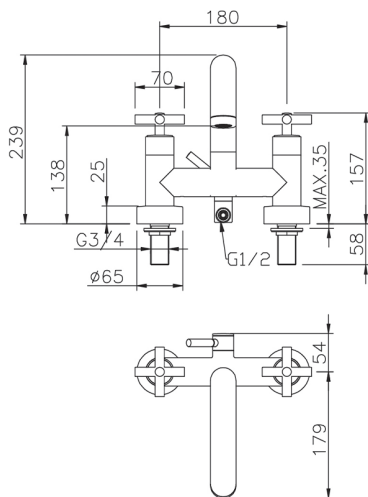

## Borde bañera con puente SUITE\_263.ST01H.

MODELO **263.ST01H.**

Borde bañera con puente, sin conjunto ducha, conexión para flexible 1/2" M