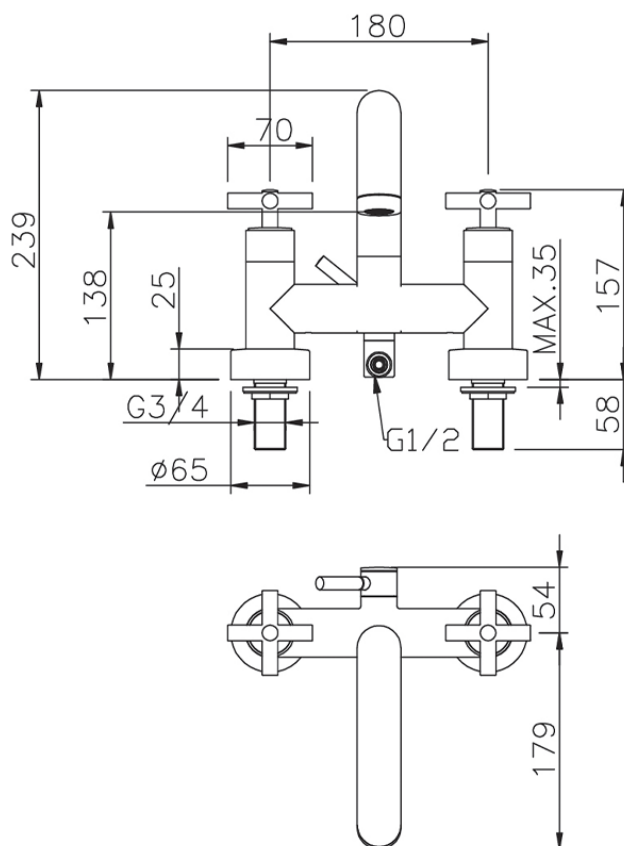

Borde bañera con puente SUITE_263.ST01H.

263.ST01H.

<https://es.huberitalia.com/borde-banera-con-puente-suite-263-st01h>

2026-06-10