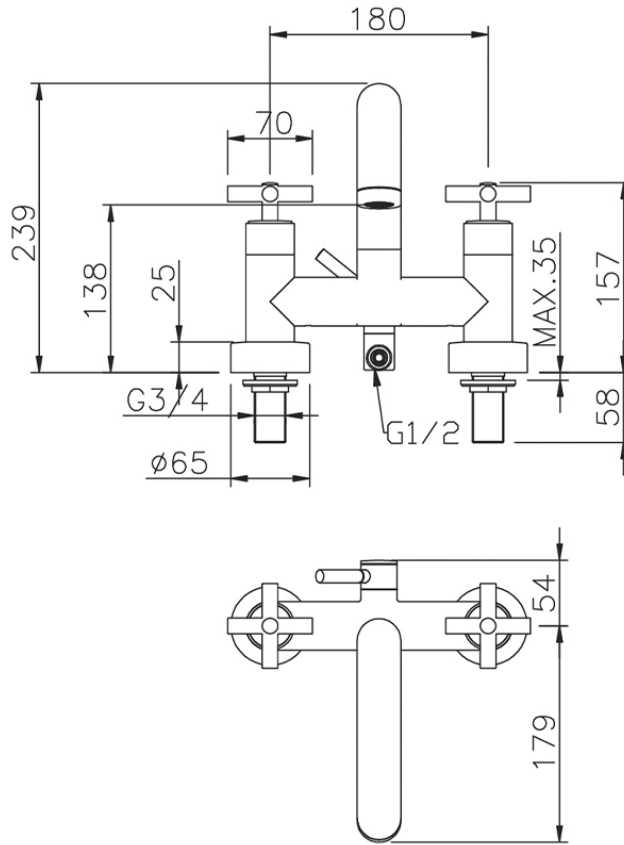

Borde bañera con puente SUITE_263.ST01H.

263.ST01H.

<https://es.huberitalia.com/borde-banera-con-puente-suite-263-st01h>

2026-06-10