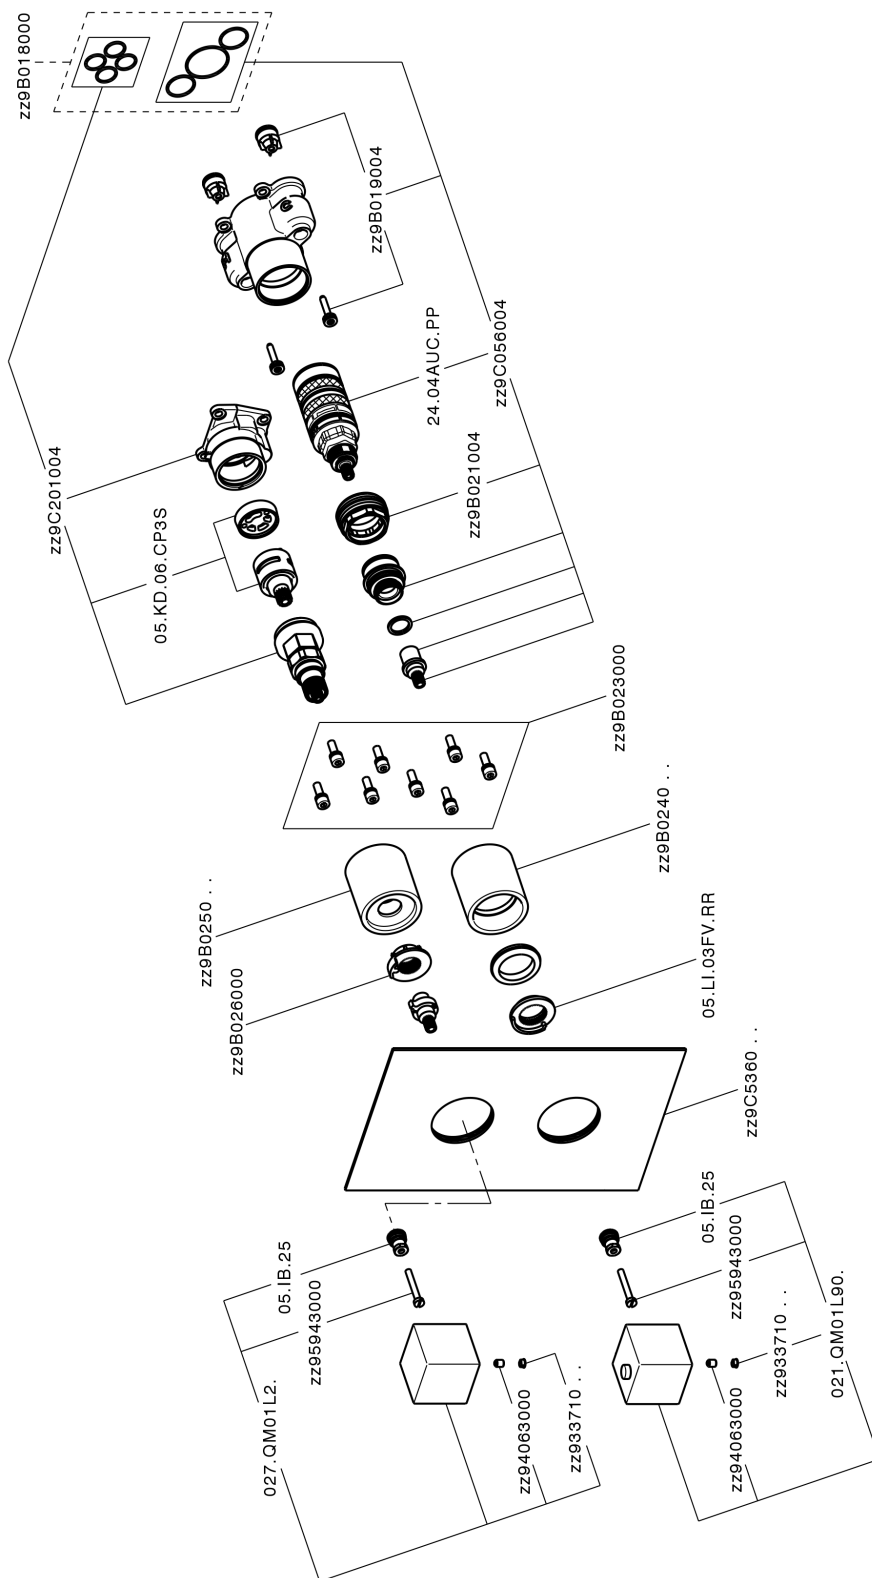

Conjunto Termostático para One-Box NUOVA EGO_NE0BT030

MODELO **NE0BT030**

Conjunto Termostático para One-Box, con DeviaStop 1-2-3 salidas, profundidad mínima de instalación 67 mm, sin parte empotrada, para art. ZB00B030-ZB00B031

ACABADOS DISPONIBLES

-  **21** 21 Cromo
-  **2F** 2F Níquel Cepillado
-  **40** 40 Negro Mate
-  **4Q** 4Q Blanco Mate

CARACTERÍSTICAS

Recambio Cartucho **24.04A.PP**
Cartucho Termostático Plus P 8X20
 Instalación **Empotrado**
 Empotrado 2 **ZB00B031**
ZB00B030

DeviaStop

La tecnología Huber DeviaStop le permite ajustar el caudal de agua y dirigirla hacia la salida elegida (rociador superior, ducha de mano, etc.).

Termostático

El Termostático Huber es tu gestor personal del agua, ayudándote a manejar, controlar y ahorrar agua y energía.

Conjunto Termostático para One-Box NUOVA EGO_NE0BT030

NE0BT030

<https://es.huberitalia.com/conjunto-termostatico-para-one-box-nuova-ego-ne0bt030>

One-Box Universal para empotrado ONE BOX_ZB00B031

MODELO **ZB00B031**