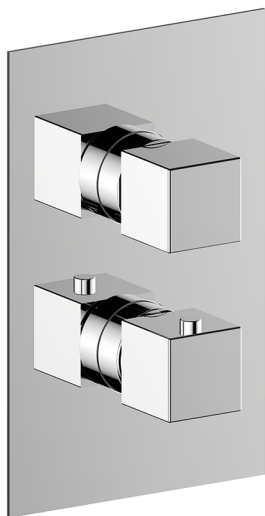

Conjunto Termostático para One-Box NUOVA EGO_NE0BT030

MODELO **NE0BT030**

Conjunto Termostático para One-Box, con DeviaStop 1-2-3 salidas, profundidad mínima de instalación 67 mm, sin parte empotrada, para art. ZB00B030-ZB00B031

ACABADOS DISPONIBLES

-  **21** 21 Cromo
-  **2F** 2F Níquel Cepillado
-  **40** 40 Negro Mate
-  **4Q** 4Q Blanco Mate

CARACTERÍSTICAS

Recambio Cartucho **24.04A.PP**
Cartucho Termostático Plus P 8X20
 Instalación **Empotrado**
 Empotrado 2 **ZB00B031**
ZB00B030

DeviaStop

La tecnología Huber DeviaStop le permite ajustar el caudal de agua y dirigirla hacia la salida elegida (rociador superior, ducha de mano, etc.).

Termostático

El Termostático Huber es tu gestor personal del agua, ayudándote a manejar, controlar y ahorrar agua y energía.