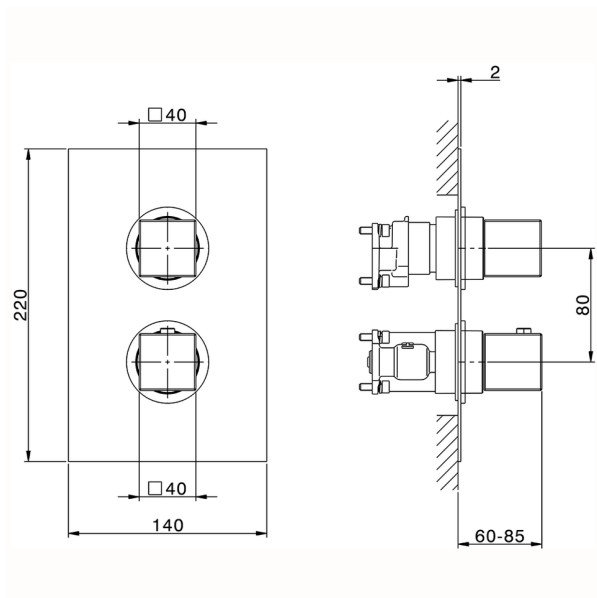

Conjunto Termostático para One-Box NUOVA EGO_NE0BT030

MODELO **NE0BT030**

Conjunto Termostático para One-Box, con DeviaStop 1-2-3 salidas, profundidad mínima de instalación 67 mm, sin parte empotrada, para art. ZB00B030-ZB00B031

ACABADOS DISPONIBLES

-  **21** 21 Cromo
-  **2F** 2F Níquel Cepillado
-  **40** 40 Negro Mate
-  **4Q** 4Q Blanco Mate

CARACTERÍSTICAS

Recambio Cartucho **24.04A.PP**
Cartucho Termostático Plus P 8X20
 Instalación **Empotrado**
 Empotrado 2 **ZB00B031**
ZB00B030