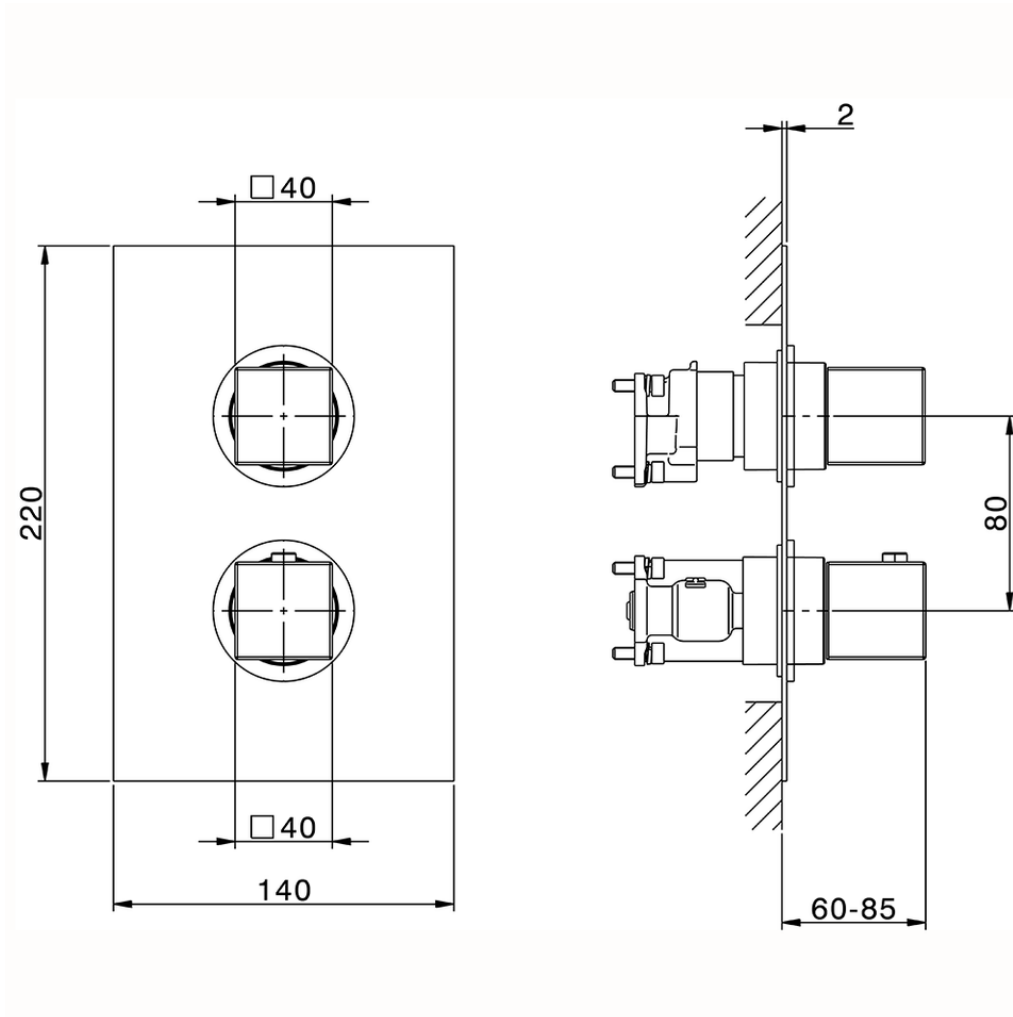

Conjunto Termostático para One-Box NUOVA EGO_NE0BT030

NE0BT030

<https://es.huberitalia.com/conjunto-termostatico-para-one-box-nuova-ego-ne0bt030>

ZB00B031

<https://es.huberitalia.com/one-box-universal-para-empotrado-one-box-zb00b031>