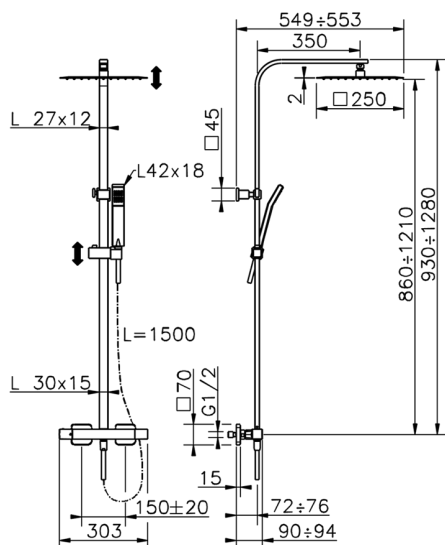

Columna termostática ducha 2 funciones COLUMNS_QTC8602H

MODELO **QTC8602H**

Columna termostática ducha 2 funciones, devia stop 2 salidas, columna telescópica, soporte duchita corredizo, duchita una función Quad 42x18 mm de ABS, rociador cuadrado 250x250 mm es.2 mm de INOX, flexible liso SILVERFLEX 150 cm

ACABADOS DISPONIBLES

21 21 Cromo

CARACTERÍSTICAS

Recambio Cartucho **ZZ96551000**

Cartucho Termostático TMX 25

DeviaStop

La tecnología Huber DeviaStop le permite ajustar el caudal de agua y dirigirla hacia la salida elegida (rociador superior, ducha de mano, etc.).