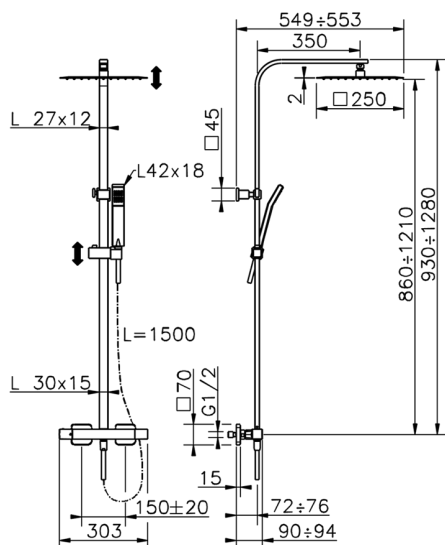

## Columna termostática ducha 2 funciones COLUMNS\_QTC8602H

MODELO **QTC8602H**

Columna termostática ducha 2 funciones, devia stop 2 salidas, columna telescópica, soporte duchita corredizo, duchita una función Quad 42x18 mm de ABS, rociador cuadrado 250x250 mm es.2 mm de INOX, flexible liso SILVERFLEX 150 cm

ACABADOS DISPONIBLES

**21** 21 Cromo

CARACTERÍSTICAS

Recambio Cartucho **ZZ96551000**

**Cartucho Termostático TMX 25**

### DeviaStop

La tecnología Huber DeviaStop le permite ajustar el caudal de agua y dirigirla hacia la salida elegida (rociador superior, ducha de mano, etc.).