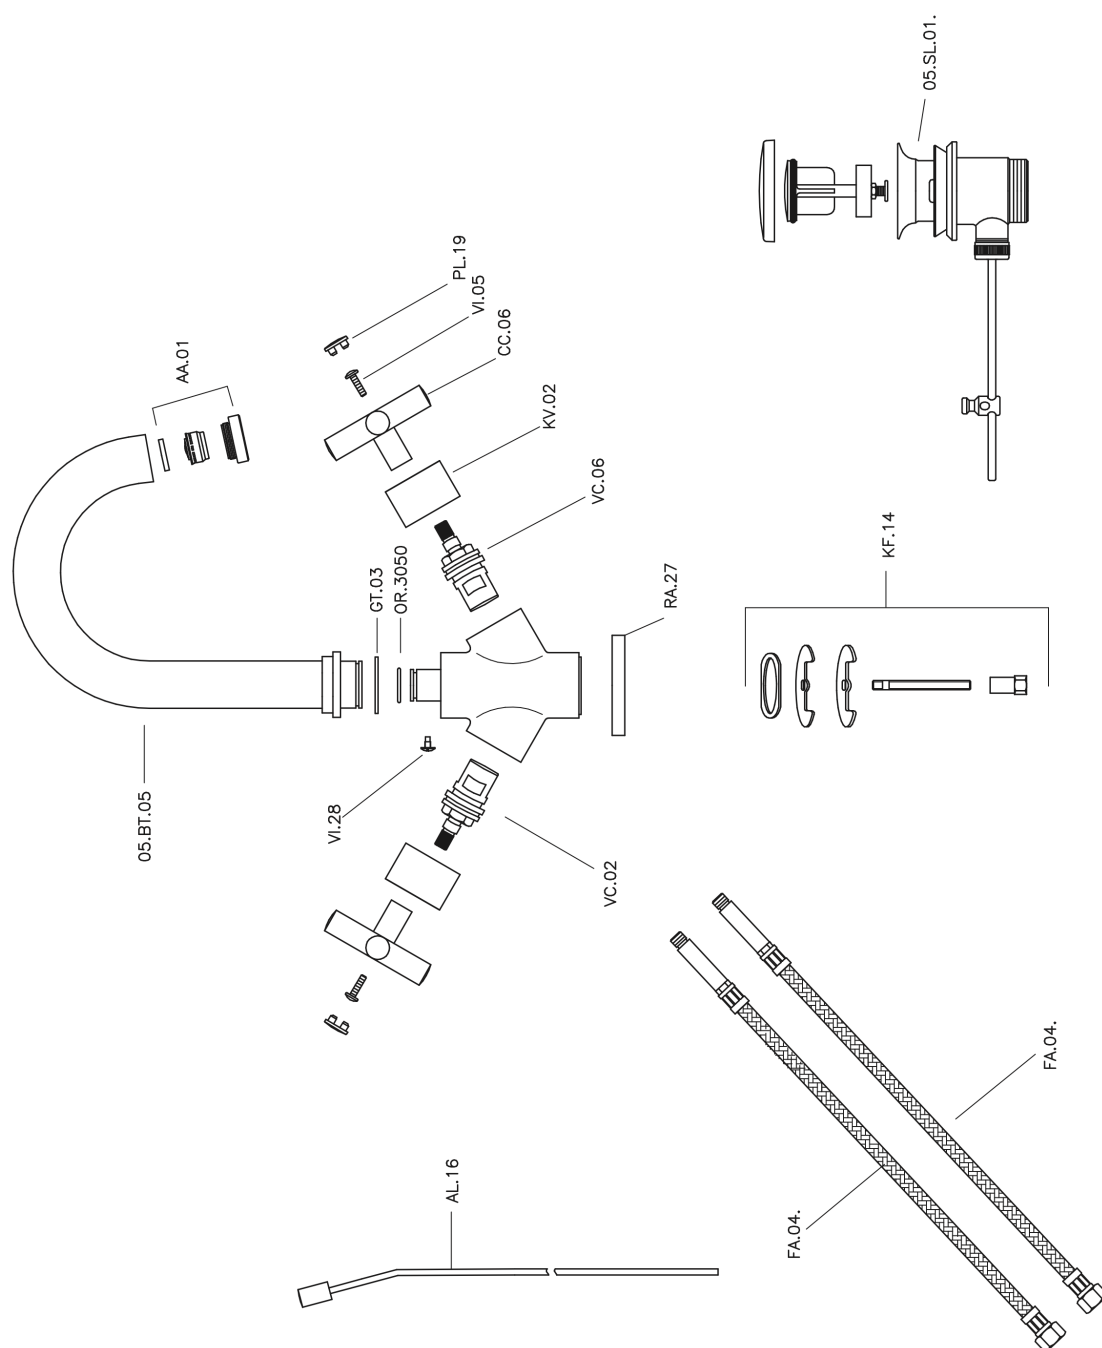

Lavabo SUITE_SU000510

MODELO **SU000510**

Lavabo, con desagüe automático 1"1/4, latiguillos acero G.3/8"

ACABADOS DISPONIBLES

-  **21** 21 Cromo
-  **40** 40 Negro Mate
-  **2F** 2F Níquel Cepillado
-  **2W** 2W Oro Cepillado

CARACTERÍSTICAS

Lavabo SUITE_SU000510

SU000510

<https://es.huberitalia.com/lavabo-suite-su000510>

2025-01-21