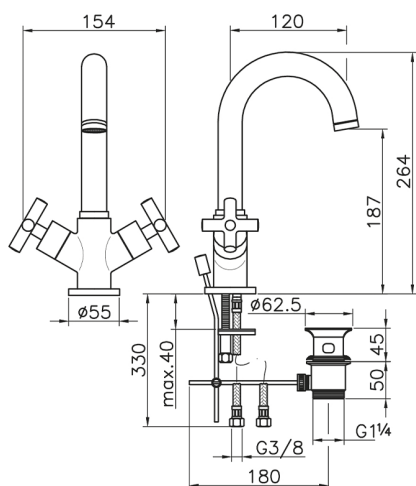

Lavabo SUITE_SU000510

MODELO **SU000510**

Lavabo, con desagüe automático 1"1/4, latiguillos acero G.3/8"

ACABADOS DISPONIBLES

-  **21** 21 Cromo
-  **40** 40 Negro Mate
-  **2F** 2F Níquel Cepillado
-  **2W** 2W Oro Cepillado

CARACTERÍSTICAS

Lavabo SUITE_SU000510

SU000510

<https://es.huberitalia.com/lavabo-suite-su000510>

2025-01-21