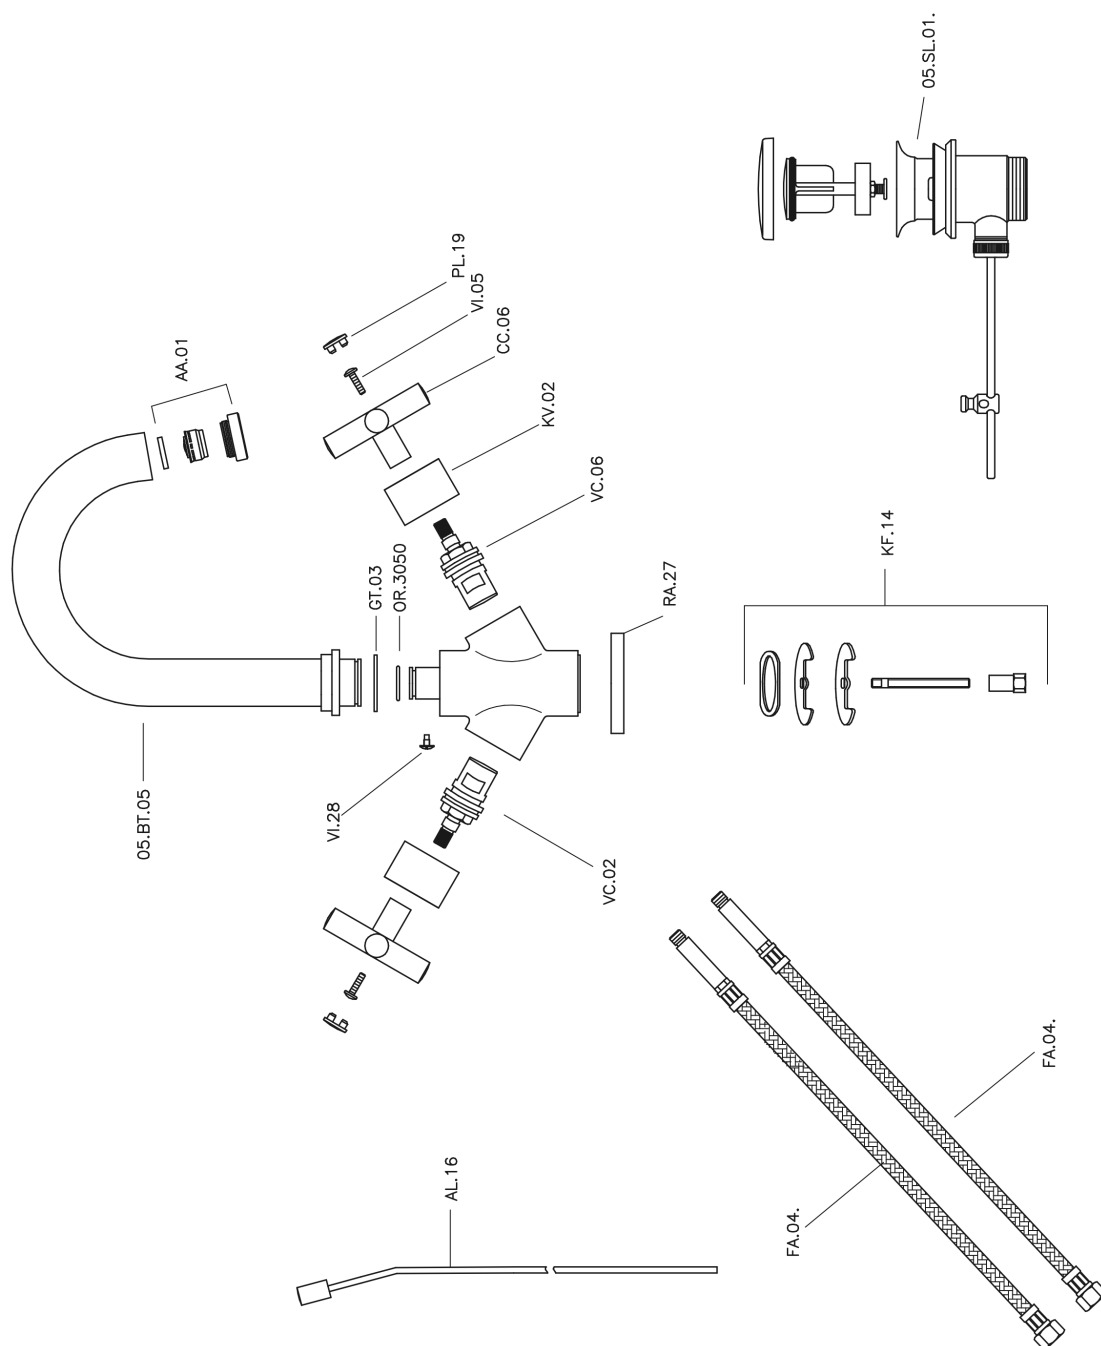

## Lavabo SUITE\_SU000510

MODELO **SU000510**

Lavabo, con desagüe automático 1"1/4, latiguillos acero G.3/8"

ACABADOS DISPONIBLES

-  **21** 21 Cromo
-  **40** 40 Negro Mate
-  **2F** 2F Níquel Cepillado
-  **2W** 2W Oro Cepillado

## Lavabo SUITE\_SU000510

SU000510

<https://es.huberitalia.com/lavabo-suite-su000510>

2024-12-22