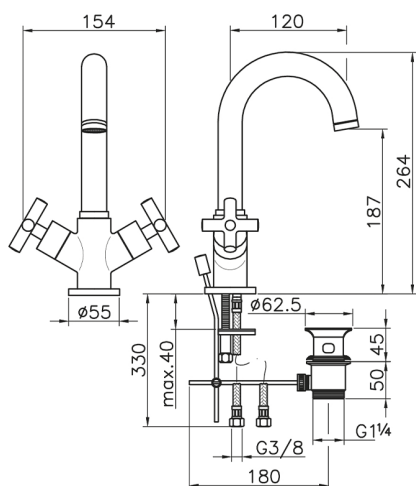

Lavabo SUITE_SU000510

MODELO **SU000510**

Lavabo, con desagüe automático 1"1/4, latiguillos acero G.3/8"

ACABADOS DISPONIBLES

- **21** 21 Cromo
- **40** 40 Negro Mate
- **2F** 2F Níquel Cepillado
- **2W** 2W Oro Cepillado

CARACTERÍSTICAS