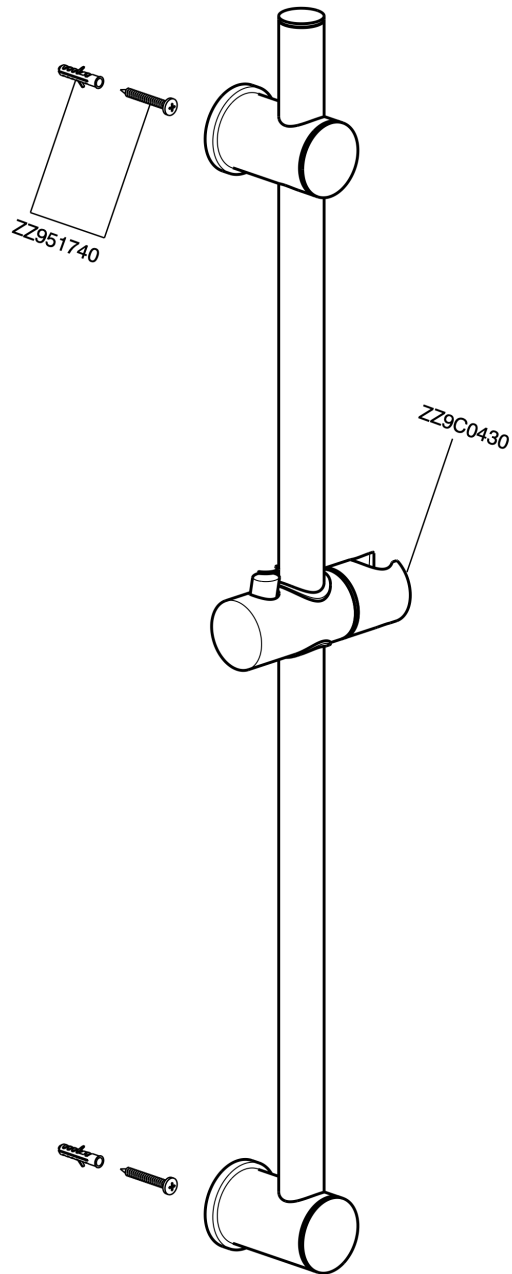

Barra corrediza SHOWER_SS012150

SS012150

<https://es.huberitalia.com/barra-corrediza-shower-ss012150>

2024-11-21