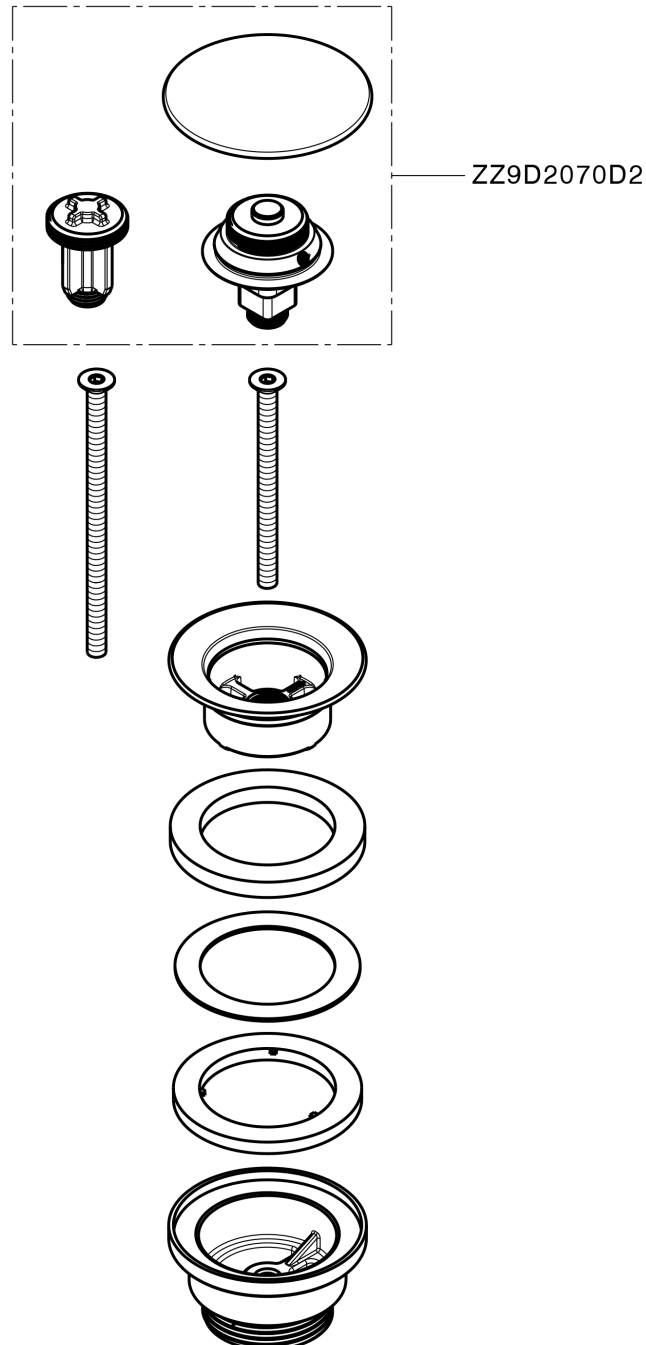

Válvula desagüe click-clack 1" 1/4 para lavabo COMPLEMENTOS_ZB001790

MODELO **ZB001790**

Válvula desagüe click-clack 1" 1/4 para lavabo, para sistema de desagüe con rebosadero, sistema de desagüe sin rebosadero, para espesores Máx. de 0-100 mm, cuerpo de la válvula desagüe de material plástico

ACABADOS DISPONIBLES

-  **D1** D1 Inox Cepillado
-  **26** 26 Cobre Viejo
-  **2W** 2W Oro Cepillado
-  **40** 40 Negro Mate
-  **4Q** 4Q Blanco Mate
-  **D2** D2 Inox brillo

CARACTERÍSTICAS

Válvula desagüe click-clack 1" 1/4 para lavabo COMPLEMENTOS_ZB001790

ZB001790

<https://es.huberitalia.com/valvula-desague-click-clack-1-1-4-para-lavabo-complementos-zb001790>

2026-04-11