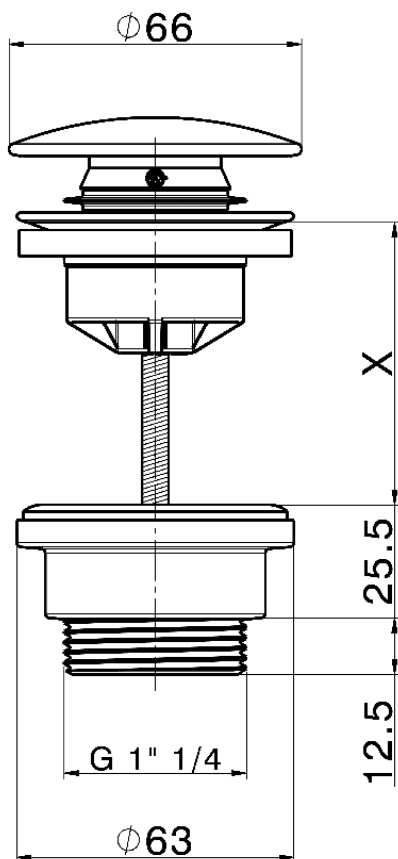

Válvula desagüe click-clack 1" 1/4 para lavabo COMPLEMENTOS\_ZB001790

X = 0-63 mm. MAX

X = 63-103 mm. MAX