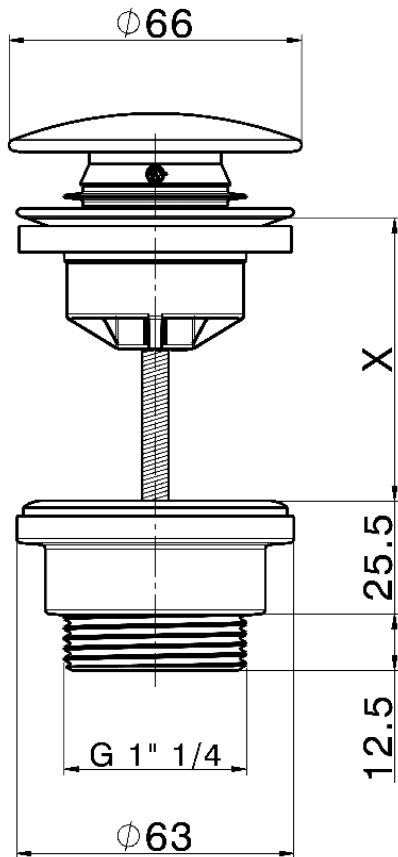

Válvula desagüe click-clack 1" 1/4 para lavabo COMPLEMENTOS_ZB001790

X = 0-63 mm. MAX

X = 63-103 mm. MAX

ZB001790

<https://es.huberitalia.com/valvula-desague-click-clack-1-1-4-para-lavabo-complementos-zb001790>