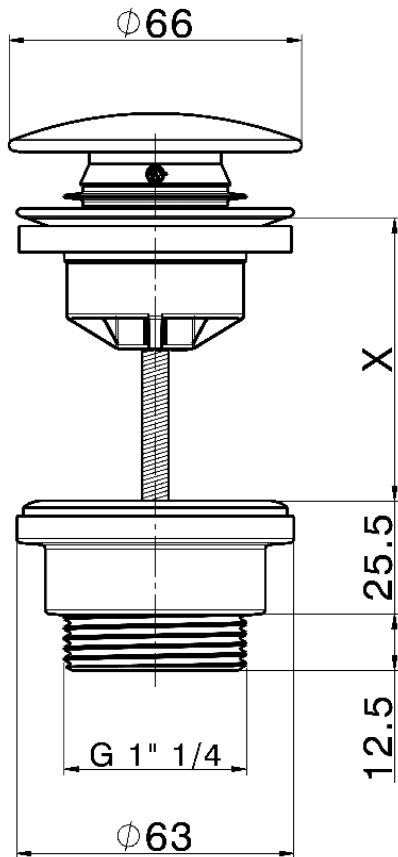

Válvula desagüe click-clack 1" 1/4 para lavabo COMPLEMENTOS_ZB001790

X = 0-63 mm. MAX

X = 63-103 mm. MAX