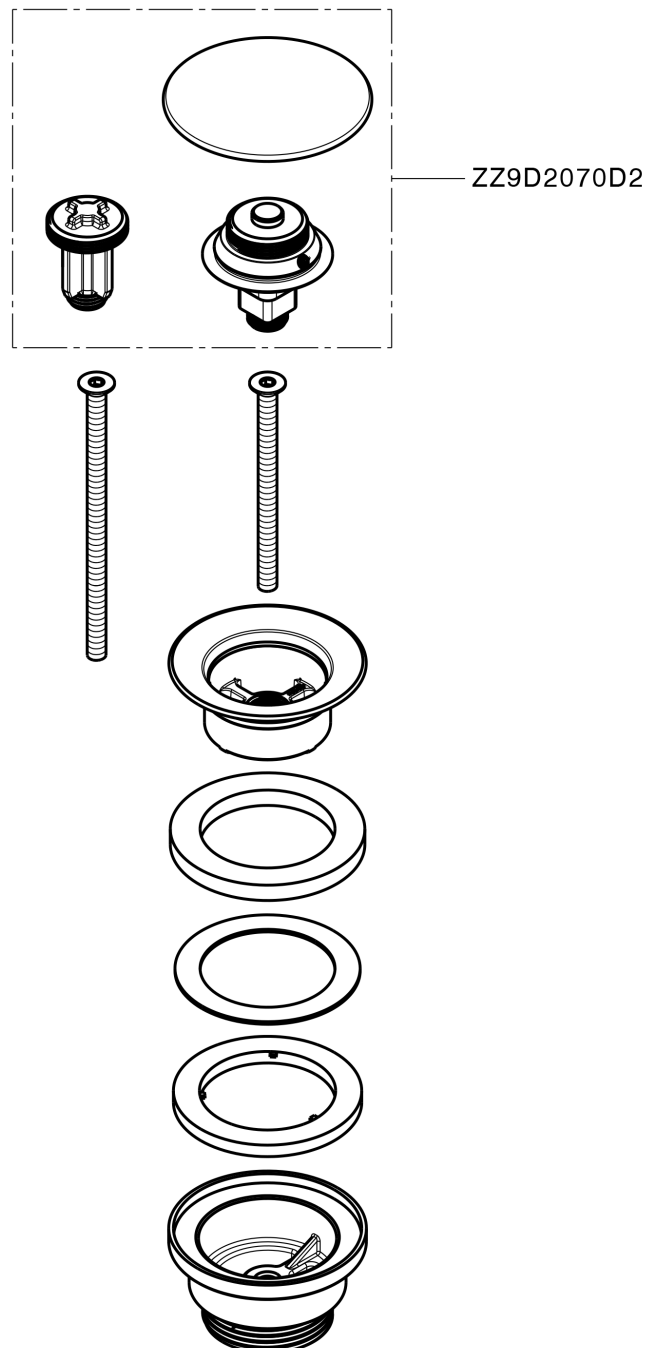

Válvula desagüe click-clack 1" 1/4 para lavabo COMPLEMENTOS_ZB001790

MODELO **ZB001790**

Válvula desagüe click-clack 1" 1/4 para lavabo, para sistema de desagüe con rebosadero, sistema de desagüe sin rebosadero, para espesores Máx. de 0-100 mm, cuerpo de la válvula desagüe de material plástico

ACABADOS DISPONIBLES

-  **D1** D1 Inox Cepillado
-  **26** 26 Cobre Viejo
-  **2W** 2W Oro Cepillado
-  **40** 40 Negro Mate
-  **4Q** 4Q Blanco Mate
-  **D2** D2 Inox brillo

CARACTERÍSTICAS

Válvula desagüe click-clack 1" 1/4 para lavabo COMPLEMENTOS_ZB001790

ZB001790

<https://es.huberitalia.com/valvula-desague-click-clack-1-1-4-para-lavabo-complementos-zb001790>

2026-06-13