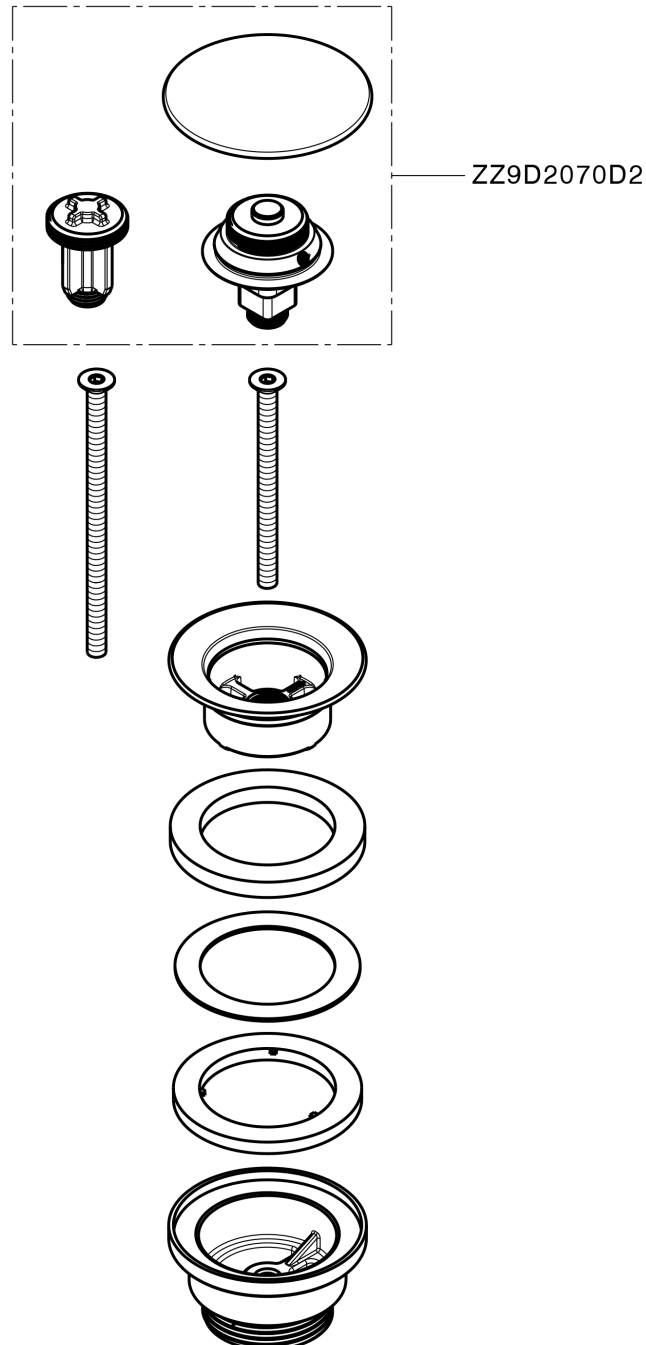

Válvula desagüe click-clack 1" 1/4 para lavabo COMPLEMENTOS_ZB001790

MODELO **ZB001790**

Válvula desagüe click-clack 1" 1/4 para lavabo, para sistema de desagüe con rebosadero, sistema de desagüe sin rebosadero, para espesores Máx. de 0-100 mm, cuerpo de la válvula desagüe de material plástico

ACABADOS DISPONIBLES

-  **D1** D1 Inox Cepillado
-  **26** 26 Cobre Viejo
-  **2W** 2W Oro Cepillado
-  **40** 40 Negro Mate
-  **4Q** 4Q Blanco Mate
-  **D2** D2 Inox brillo

CARACTERÍSTICAS

Válvula desagüe click-clack 1" 1/4 para lavabo COMPLEMENTOS_ZB001790

ZB001790

<https://es.huberitalia.com/valvula-desague-click-clack-1-1-4-para-lavabo-complementos-zb001790>

2026-04-12