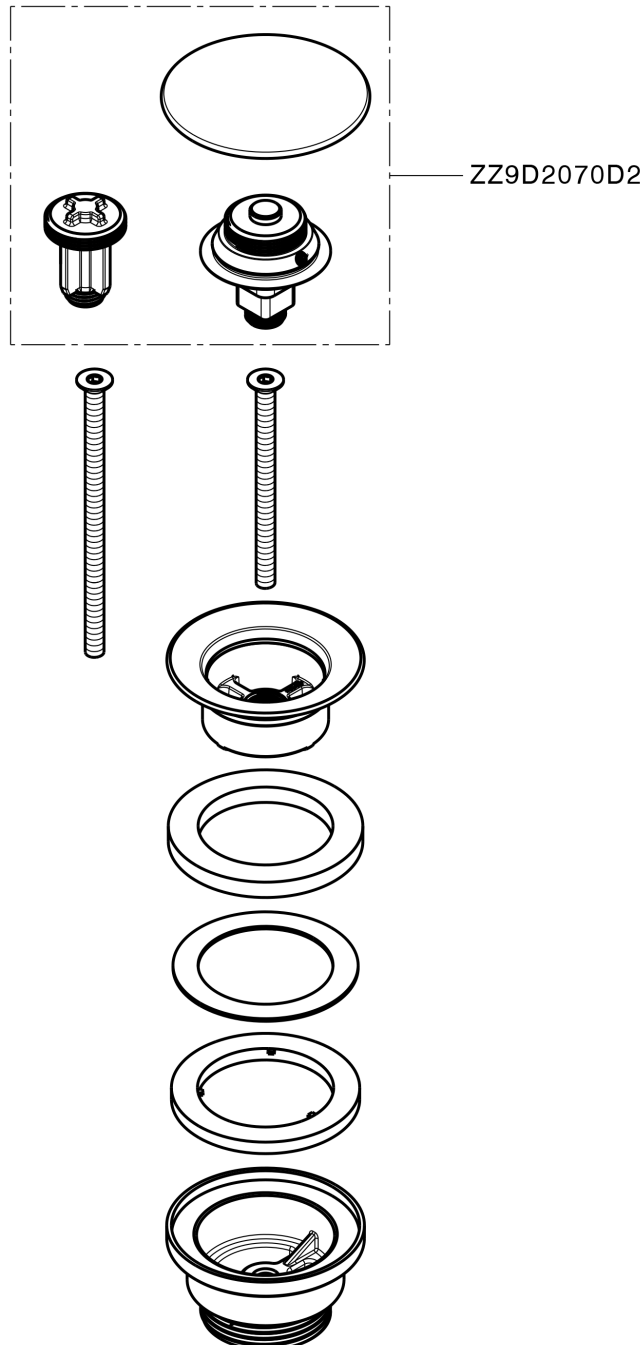

## Válvula desagüe click-clack 1" 1/4 para lavabo COMPLEMENTOS\_ZB001790

MODELO **ZB001790**

Válvula desagüe click-clack 1" 1/4 para lavabo, para sistema de desagüe con rebosadero, sistema de desagüe sin rebosadero, para espesores Máx. de 0-100 mm, cuerpo de la válvula desagüe de material plástico

### ACABADOS DISPONIBLES

-  **D1** D1 Inox Cepillado
-  **26** 26 Cobre Viejo
-  **2W** 2W Oro Cepillado
-  **40** 40 Negro Mate
-  **4Q** 4Q Blanco Mate
-  **D2** D2 Inox brillo

## Válvula desagüe click-clack 1" 1/4 para lavabo COMPLEMENTOS\_ZB001790

ZB001790

<https://es.huberitalia.com/valvula-desague-click-clack-1-1-4-para-lavabo-complementos-zb001790>

2026-06-10