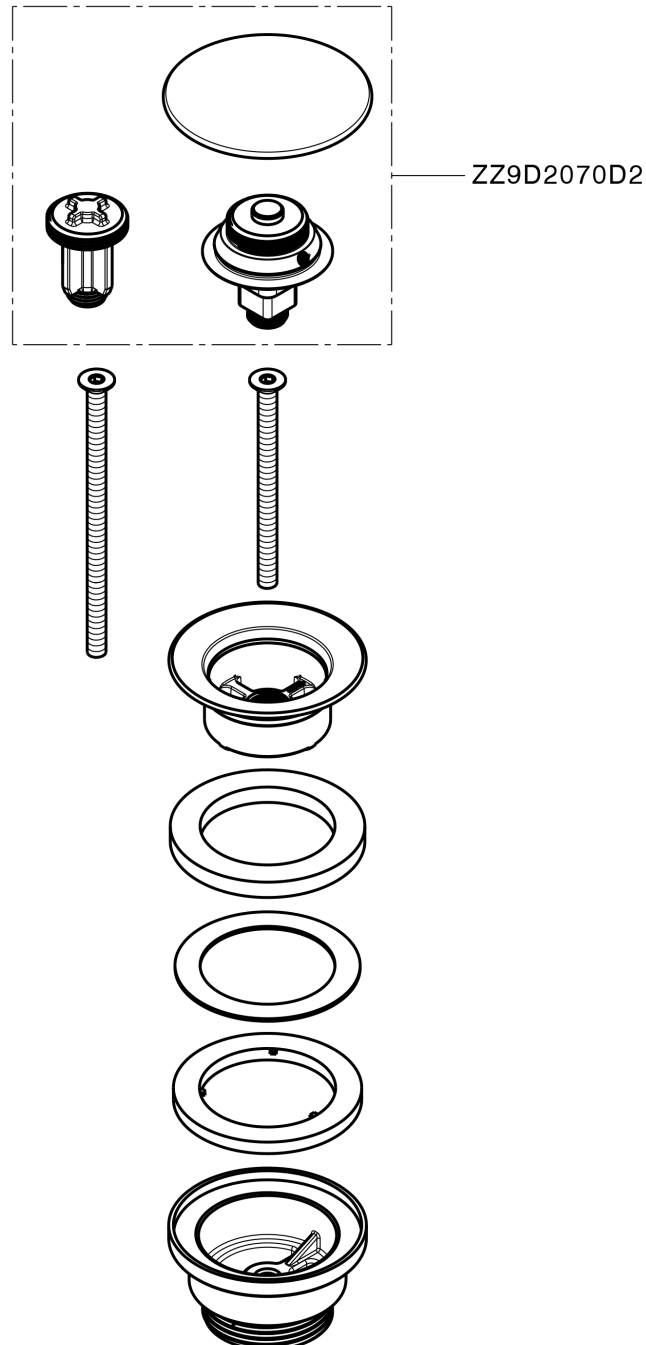

Válvula desagüe click-clack 1" 1/4 para lavabo COMPLEMENTOS_ZB001790

MODELO **ZB001790**

Válvula desagüe click-clack 1" 1/4 para lavabo, para sistema de desagüe con rebosadero, sistema de desagüe sin rebosadero, para espesores Máx. de 0-100 mm, cuerpo de la válvula desagüe de material plástico

ACABADOS DISPONIBLES

-  **D1** D1 Inox Cepillado
-  **26** 26 Cobre Viejo
-  **2W** 2W Oro Cepillado
-  **40** 40 Negro Mate
-  **4Q** 4Q Blanco Mate
-  **D2** D2 Inox brillo

CARACTERÍSTICAS

Válvula desagüe click-clack 1" 1/4 para lavabo COMPLEMENTOS_ZB001790

ZB001790

<https://es.huberitalia.com/valvula-desague-click-clack-1-1-4-para-lavabo-complementos-zb001790>

2026-06-13