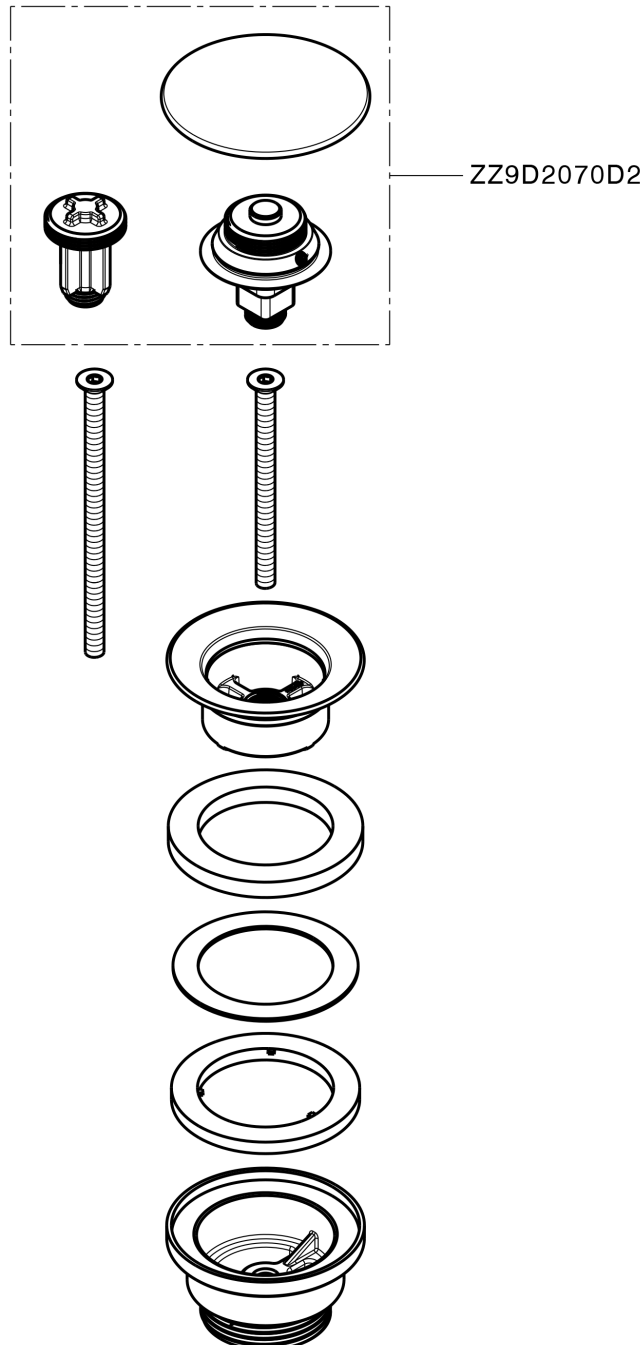

Válvula desagüe click-clack 1" 1/4 para lavabo COMPLEMENTOS_ZB001790

MODELO **ZB001790**

Válvula desagüe click-clack 1" 1/4 para lavabo, para sistema de desagüe con rebosadero, sistema de desagüe sin rebosadero, para espesores Máx. de 0-100 mm, cuerpo de la válvula desagüe de material plástico

ACABADOS DISPONIBLES

-  **D1** D1 Inox Cepillado
-  **26** 26 Cobre Viejo
-  **2W** 2W Oro Cepillado
-  **40** 40 Negro Mate
-  **4Q** 4Q Blanco Mate
-  **D2** D2 Inox brillo

CARACTERÍSTICAS

Válvula desagüe click-clack 1" 1/4 para lavabo COMPLEMENTOS_ZB001790

ZB001790

<https://es.huberitalia.com/valvula-desague-click-clack-1-1-4-para-lavabo-complementos-zb001790>

2026-04-10