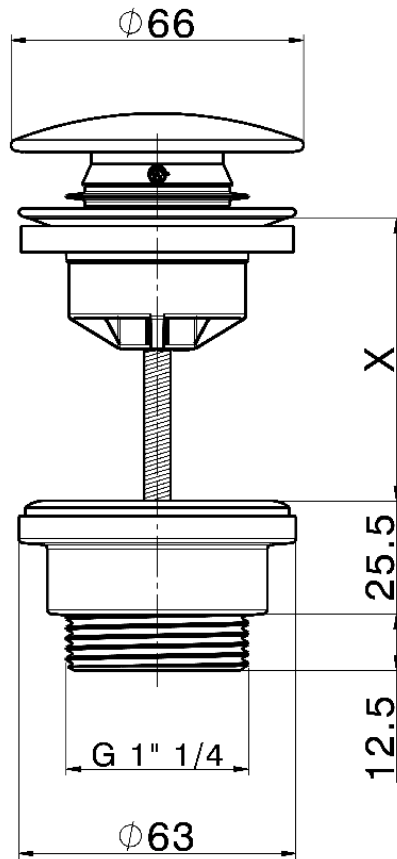

Válvula desagüe click-clack 1" 1/4 para lavabo COMPLEMENTOS_ZB001790

X = 0-63 mm. MAX

X = 63-103 mm. MAX