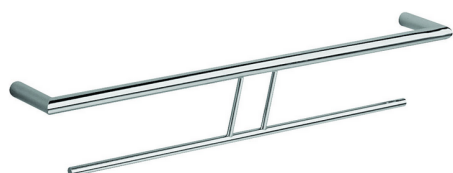

Toallero doble ACCESORIOS BAÑO_SI090200

MODELO **SI090200**

Toallero doble

ACABADOS DISPONIBLES

-  **21** 21 Cromo
-  **2B** 2B Níquel Brillo
-  **2F** 2F Níquel Cepillado
-  **2P** 2P Oro rosa
-  **2Q** 2Q Black Titanium
-  **40** 40 Negro Mate
-  **4Q** 4Q Blanco Mate

CARACTERÍSTICAS

Toallero doble ACCESORIOS BAÑO_SI090200

SI090200

<https://es.huberitalia.com/toallero-doble-accesorios-bano-si090200>

2026-07-03