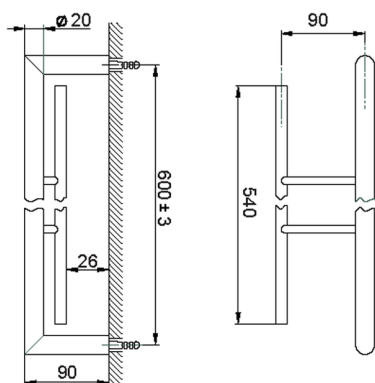

Toallero doble ACCESORIOS BAÑO_SI090200

MODELO **SI090200**

Toallero doble

ACABADOS DISPONIBLES

-  **21** 21 Cromo
-  **2B** 2B Níquel Brillo
-  **2F** 2F Níquel Cepillado
-  **2P** 2P Oro rosa
-  **2Q** 2Q Black Titanium
-  **40** 40 Negro Mate
-  **4Q** 4Q Blanco Mate

CARACTERÍSTICAS

Toallero doble ACCESORIOS BAÑO_SI090200

SI090200

<https://es.huberitalia.com/toallero-doble-accesorios-bano-si090200>

2026-07-03