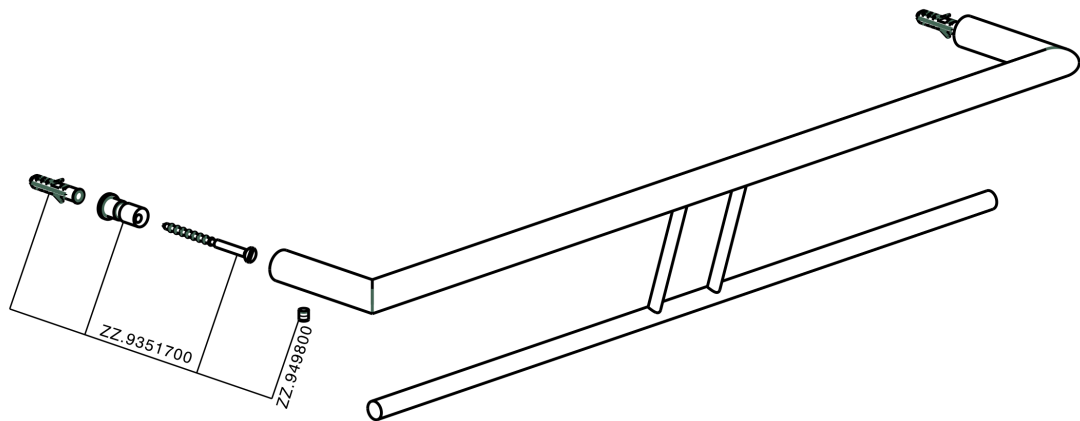

Toallero doble ACCESORIOS BAÑO_SI090200

MODELO **SI090200**

Toallero doble

ACABADOS DISPONIBLES

-  **21** 21 Cromo
-  **2B** 2B Níquel Brillo
-  **2F** 2F Níquel Cepillado
-  **2P** 2P Oro rosa
-  **2Q** 2Q Black Titanium
-  **40** 40 Negro Mate
-  **4Q** 4Q Blanco Mate

CARACTERÍSTICAS

Toallero doble ACCESORIOS BAÑO_SI090200

SI090200

<https://es.huberitalia.com/toallero-doble-accesorios-bano-si090200>

2026-07-03