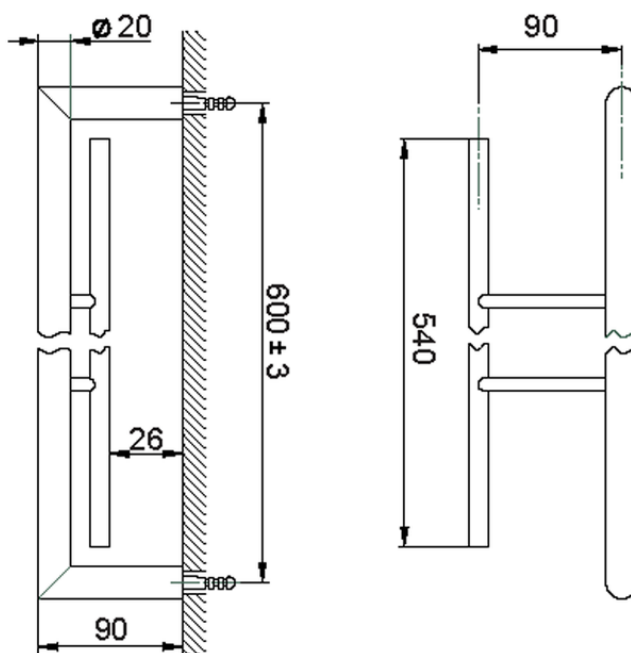

Toallero doble ACCESORIOS BAÑO_SI090200

SI090200

<https://es.huberitalia.com/toallero-doble-accesorios-bano-si090200>

2026-07-03