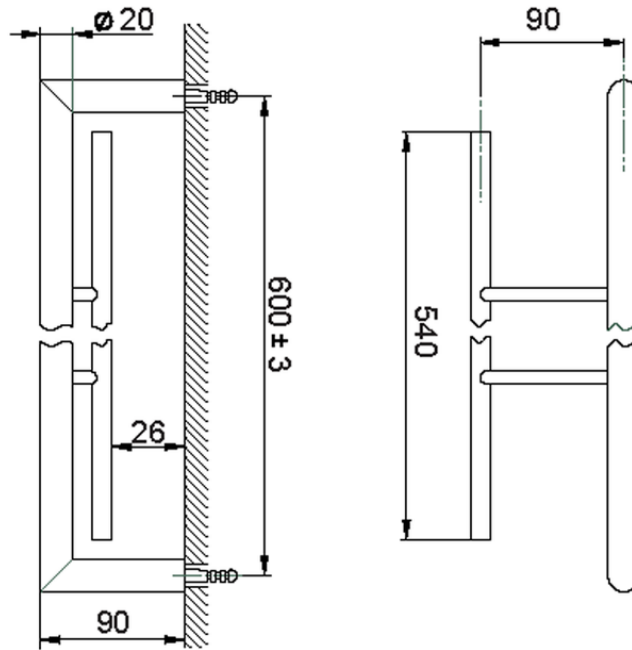

Toallero doble ACCESORIOS BAÑO_SI090200

SI090200

<https://es.huberitalia.com/toallero-doble-accesorios-bano-si090200>

2026-06-13