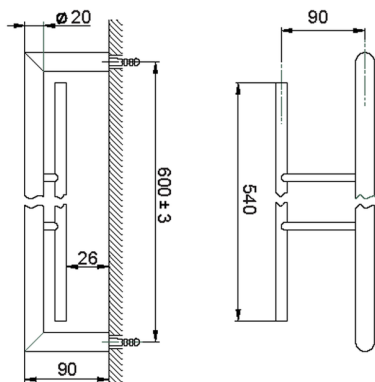

Toallero doble ACCESORIOS BAÑO_SI090200

MODELO **SI090200**

Toallero doble

ACABADOS DISPONIBLES

-  **21** 21 Cromo
-  **2B** 2B Níquel Brillo
-  **2F** 2F Níquel Cepillado
-  **2P** 2P Oro rosa
-  **2Q** 2Q Black Titanium
-  **40** 40 Negro Mate
-  **4Q** 4Q Blanco Mate

CARACTERÍSTICAS

Toallero doble ACCESORIOS BAÑO_SI090200

SI090200

<https://es.huberitalia.com/toallero-doble-accesorios-bano-si090200>

2026-07-03