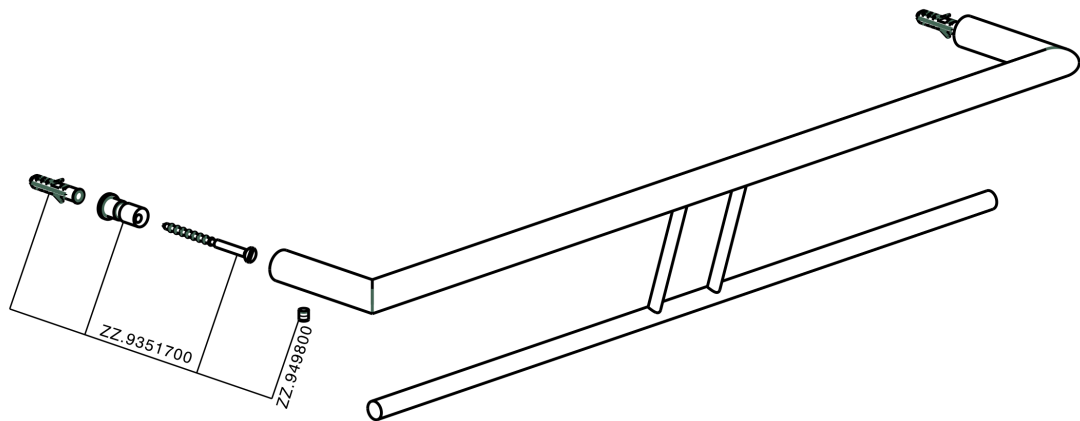

Toallero doble ACCESORIOS BAÑO_SI090200

SI090200

<https://es.huberitalia.com/toallero-doble-accesorios-bano-si090200>

2026-07-03