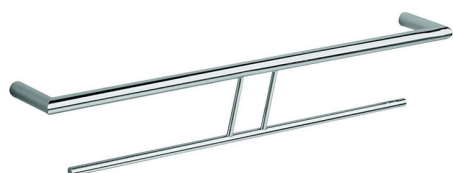

## Toallero doble ACCESORIOS BAÑO\_SI090200

MODELO **SI090200**

Toallero doble

ACABADOS DISPONIBLES

-  **21** 21 Cromo
-  **2B** 2B Níquel Brillo
-  **2F** 2F Níquel Cepillado
-  **2P** 2P Oro rosa
-  **2Q** 2Q Black Titanium
-  **40** 40 Negro Mate
-  **4Q** 4Q Blanco Mate