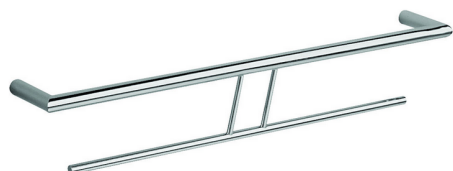

Toallero doble ACCESORIOS BAÑO_SI090200

MODELO **SI090200**

Toallero doble

ACABADOS DISPONIBLES

-  **21** 21 Cromo
-  **2B** 2B Níquel Brillo
-  **2F** 2F Níquel Cepillado
-  **2P** 2P Oro rosa
-  **2Q** 2Q Black Titanium
-  **40** 40 Negro Mate
-  **4Q** 4Q Blanco Mate

CARACTERÍSTICAS

Toallero doble ACCESORIOS BAÑO_SI090200

SI090200

<https://es.huberitalia.com/toallero-doble-accesorios-bano-si090200>

2026-07-03