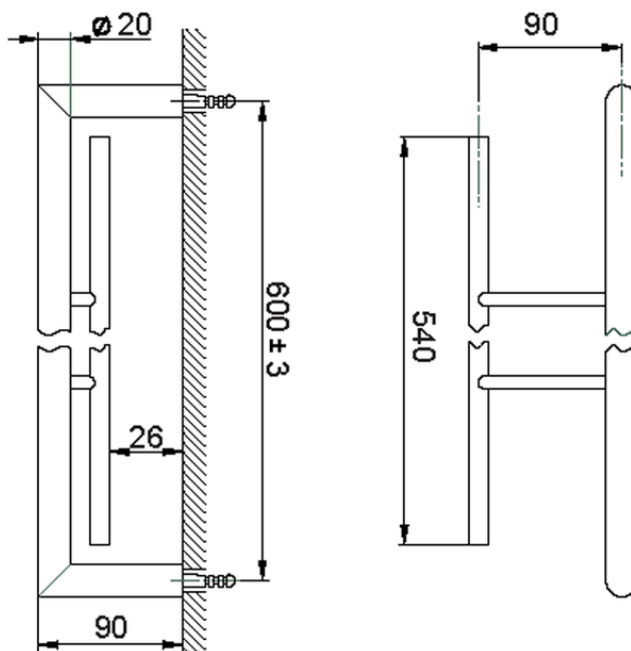

Toallero doble ACCESORIOS BAÑO_SI090200

SI090200

<https://es.huberitalia.com/toallero-doble-accesorios-bano-si090200>

2026-04-12