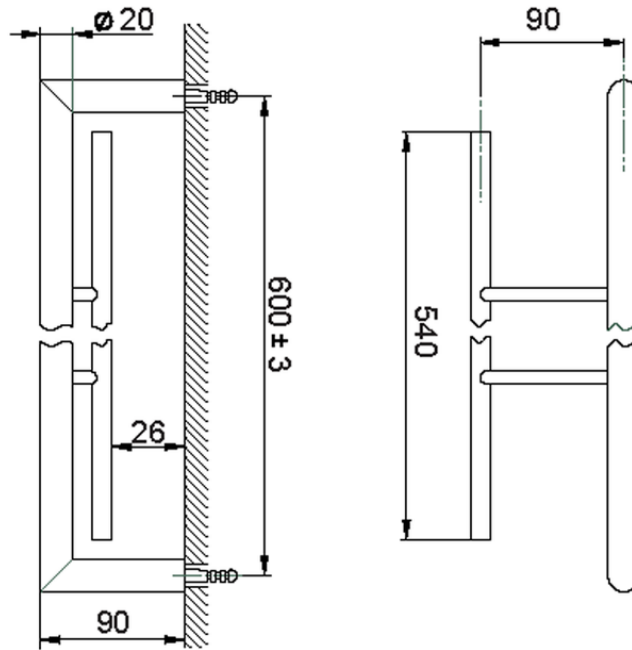

## Toallero doble ACCESORIOS BAÑO\_SI090200

SI090200

<https://es.huberitalia.com/toallero-doble-accesorios-bano-si090200>

2026-06-10