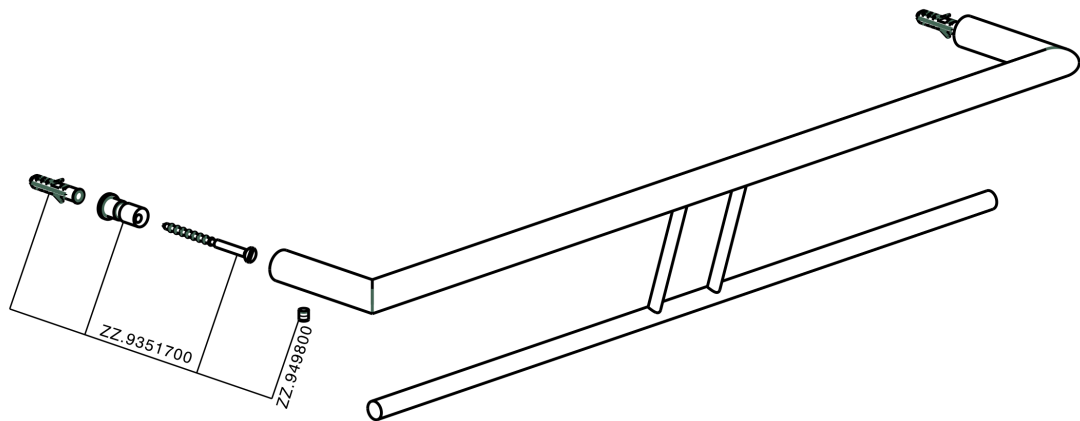

## Toallero doble ACCESORIOS BAÑO\_SI090200

MODELO **SI090200**

Toallero doble

ACABADOS DISPONIBLES

-  **21** 21 Cromo
-  **2B** 2B Níquel Brillo
-  **2F** 2F Níquel Cepillado
-  **2P** 2P Oro rosa
-  **2Q** 2Q Black Titanium
-  **40** 40 Negro Mate
-  **4Q** 4Q Blanco Mate

## Toallero doble ACCESORIOS BAÑO\_SI090200

SI090200

<https://es.huberitalia.com/toallero-doble-accesorios-bano-si090200>

2026-06-13