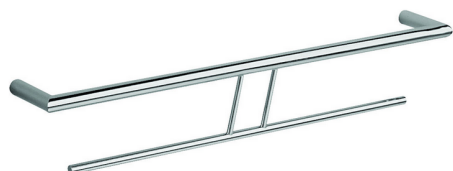

Toallero doble ACCESORIOS BAÑO_SI090200

MODELO **SI090200**

Toallero doble

ACABADOS DISPONIBLES

-  **21** 21 Cromo
-  **2B** 2B Níquel Brillo
-  **2F** 2F Níquel Cepillado
-  **2P** 2P Oro rosa
-  **2Q** 2Q Black Titanium
-  **40** 40 Negro Mate
-  **4Q** 4Q Blanco Mate

CARACTERÍSTICAS

Toallero doble ACCESORIOS BAÑO_SI090200

SI090200

<https://es.huberitalia.com/toallero-doble-accesorios-bano-si090200>

2026-07-04