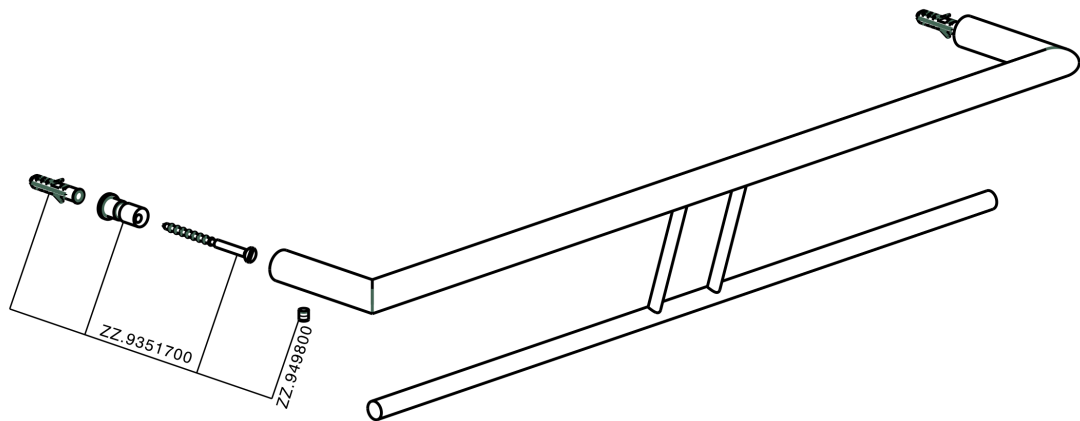

Toallero doble ACCESORIOS BAÑO_SI090200

SI090200

<https://es.huberitalia.com/toallero-doble-accesorios-bano-si090200>

2026-06-13