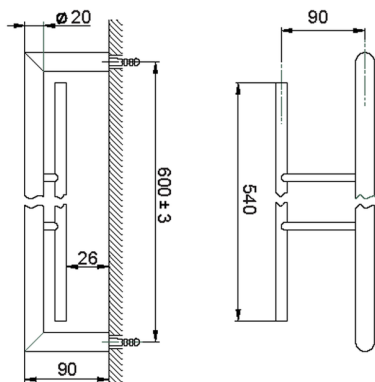

Toallero doble ACCESORIOS BAÑO_SI090200

MODELO **SI090200**

Toallero doble

ACABADOS DISPONIBLES

-  **21** 21 Cromo
-  **2B** 2B Níquel Brillo
-  **2F** 2F Níquel Cepillado
-  **2P** 2P Oro rosa
-  **2Q** 2Q Black Titanium
-  **40** 40 Negro Mate
-  **4Q** 4Q Blanco Mate

CARACTERÍSTICAS

Toallero doble ACCESORIOS BAÑO_SI090200

SI090200

<https://es.huberitalia.com/toallero-doble-accesorios-bano-si090200>

2026-07-04