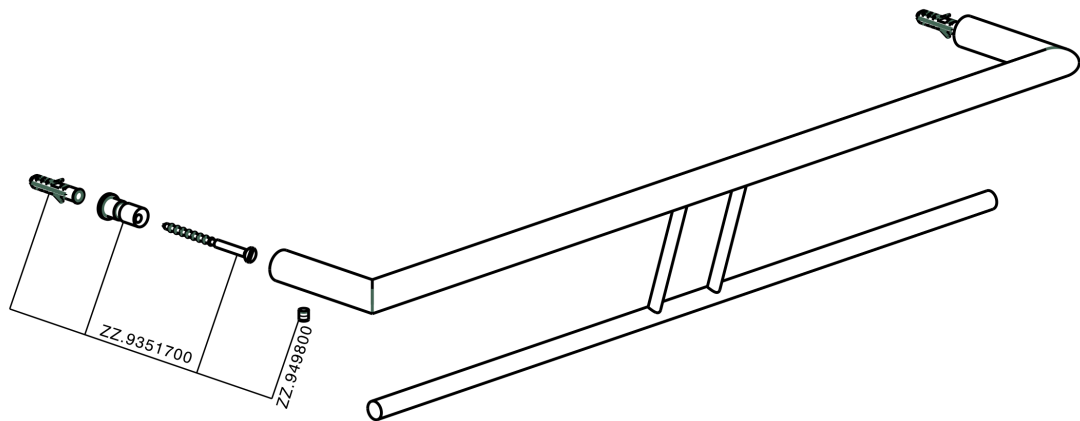

## Toallero doble ACCESORIOS BAÑO\_SI090200

MODELO **SI090200**

Toallero doble

ACABADOS DISPONIBLES

-  **21** 21 Cromo
-  **2B** 2B Níquel Brillo
-  **2F** 2F Níquel Cepillado
-  **2P** 2P Oro rosa
-  **2Q** 2Q Black Titanium
-  **40** 40 Negro Mate
-  **4Q** 4Q Blanco Mate

## Toallero doble ACCESORIOS BAÑO\_SI090200

SI090200

<https://es.huberitalia.com/toallero-doble-accesorios-bano-si090200>

2026-05-22