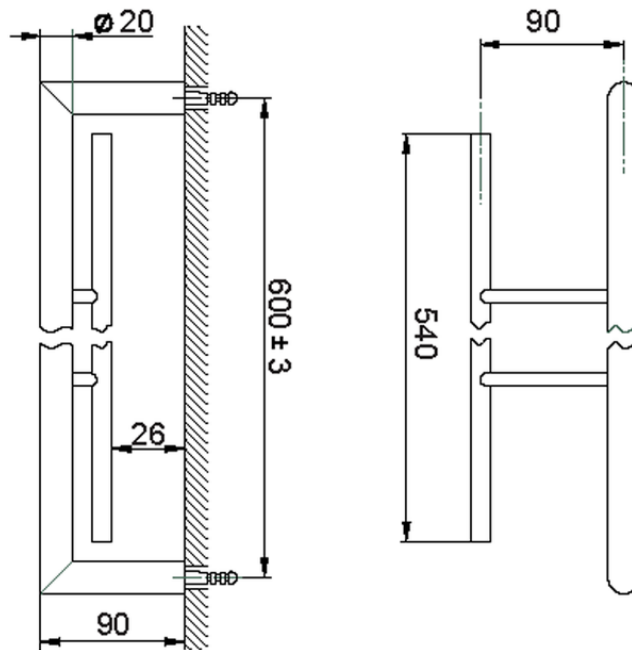

Toallero doble ACCESORIOS BAÑO_SI090200

SI090200

<https://es.huberitalia.com/toallero-doble-accesorios-bano-si090200>

2026-05-22