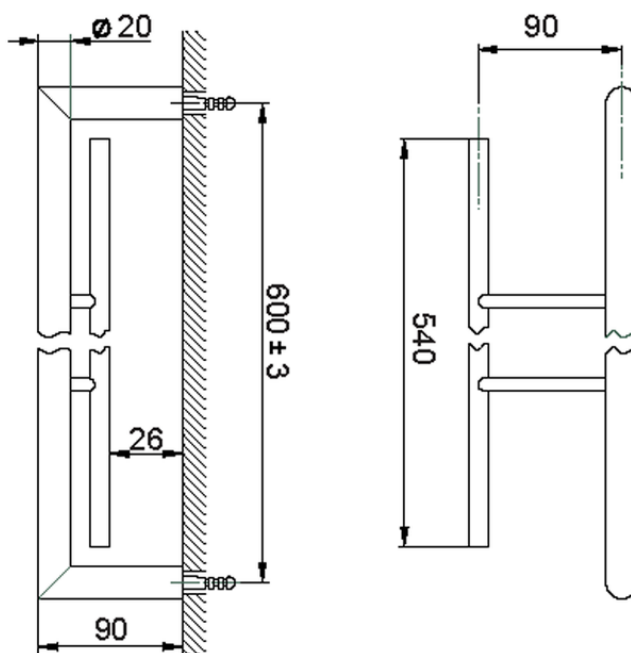

Toallero doble ACCESORIOS BAÑO_SI090200

SI090200

<https://es.huberitalia.com/toallero-doble-accesorios-bano-si090200>

2026-07-04