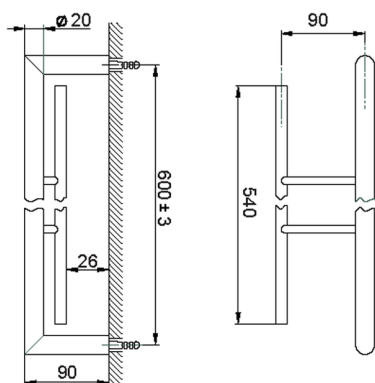

## Toallero doble ACCESORIOS BAÑO\_SI090200

MODELO **SI090200**

Toallero doble

ACABADOS DISPONIBLES

-  **21** 21 Cromo
-  **2B** 2B Níquel Brillo
-  **2F** 2F Níquel Cepillado
-  **2P** 2P Oro rosa
-  **2Q** 2Q Black Titanium
-  **40** 40 Negro Mate
-  **4Q** 4Q Blanco Mate