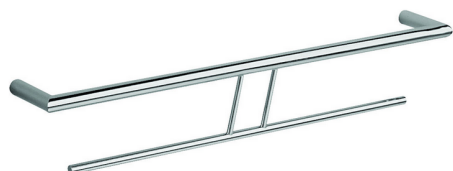

Toallero doble ACCESORIOS BAÑO_SI090200

MODELO **SI090200**

Toallero doble

ACABADOS DISPONIBLES

-  **21** 21 Cromo
-  **2B** 2B Níquel Brillo
-  **2F** 2F Níquel Cepillado
-  **2P** 2P Oro rosa
-  **2Q** 2Q Black Titanium
-  **40** 40 Negro Mate
-  **4Q** 4Q Blanco Mate

CARACTERÍSTICAS

Toallero doble ACCESORIOS BAÑO_SI090200

SI090200

<https://es.huberitalia.com/toallero-doble-accesorios-bano-si090200>

2026-05-02