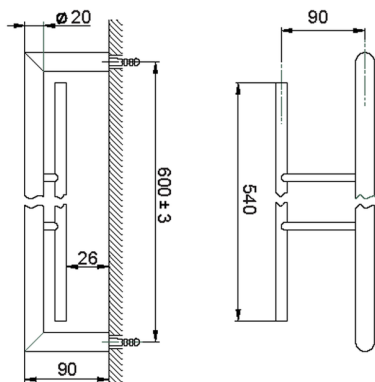

Toallero doble ACCESORIOS BAÑO_SI090200

MODELO **SI090200**

Toallero doble

ACABADOS DISPONIBLES

-  **21** 21 Cromo
-  **2B** 2B Níquel Brillo
-  **2F** 2F Níquel Cepillado
-  **2P** 2P Oro rosa
-  **2Q** 2Q Black Titanium
-  **40** 40 Negro Mate
-  **4Q** 4Q Blanco Mate

CARACTERÍSTICAS

Toallero doble ACCESORIOS BAÑO_SI090200

SI090200

<https://es.huberitalia.com/toallero-doble-accesorios-bano-si090200>

2026-04-12