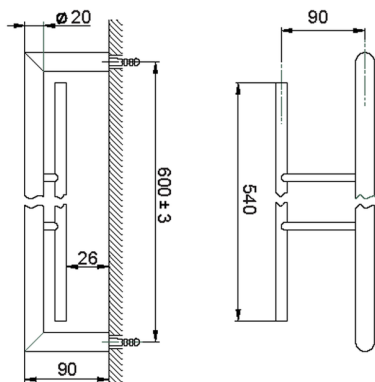

Toallero doble ACCESORIOS BAÑO_SI090200

MODELO **SI090200**

Toallero doble

ACABADOS DISPONIBLES

-  **21** 21 Cromo
-  **2B** 2B Níquel Brillo
-  **2F** 2F Níquel Cepillado
-  **2P** 2P Oro rosa
-  **2Q** 2Q Black Titanium
-  **40** 40 Negro Mate
-  **4Q** 4Q Blanco Mate

CARACTERÍSTICAS

Toallero doble ACCESORIOS BAÑO_SI090200

SI090200

<https://es.huberitalia.com/toallero-doble-accesorios-bano-si090200>

2026-05-02