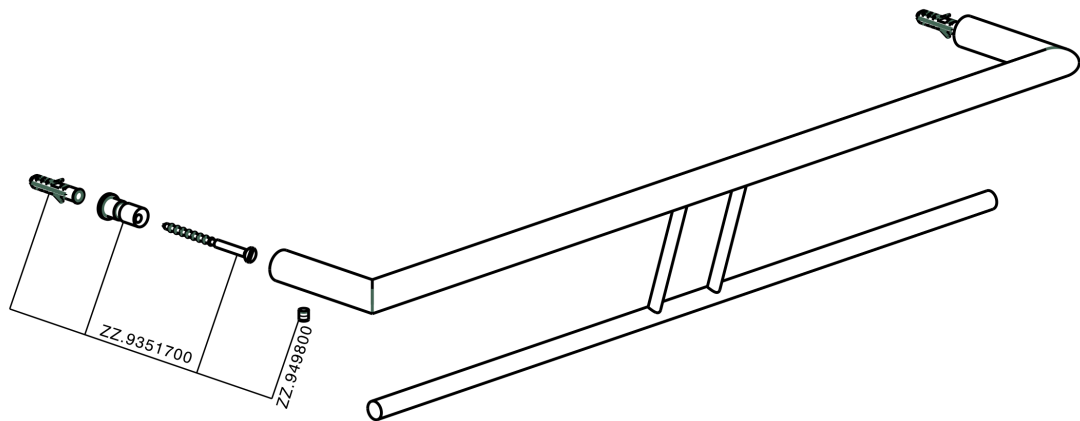

Toallero doble ACCESORIOS BAÑO_SI090200

SI090200

<https://es.huberitalia.com/toallero-doble-accesorios-bano-si090200>

2026-05-02