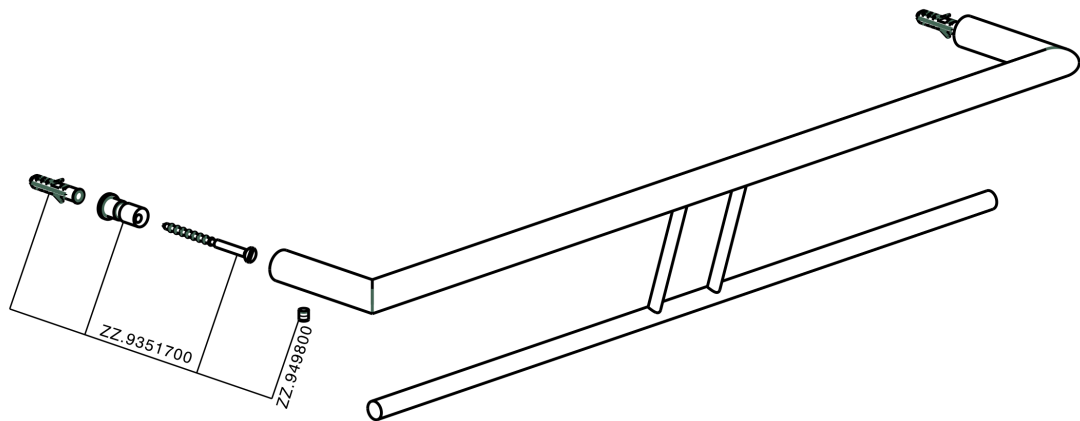

Toallero doble ACCESORIOS BAÑO_SI090200

MODELO **SI090200**

Toallero doble

ACABADOS DISPONIBLES

-  **21** 21 Cromo
-  **2B** 2B Níquel Brillo
-  **2F** 2F Níquel Cepillado
-  **2P** 2P Oro rosa
-  **2Q** 2Q Black Titanium
-  **40** 40 Negro Mate
-  **4Q** 4Q Blanco Mate

CARACTERÍSTICAS

Toallero doble ACCESORIOS BAÑO_SI090200

SI090200

<https://es.huberitalia.com/toallero-doble-accesorios-bano-si090200>

2026-05-02