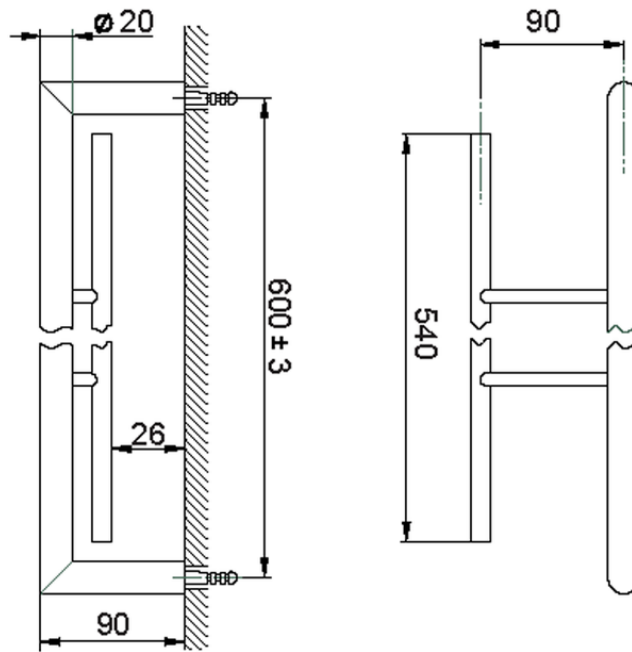

Toallero doble ACCESORIOS BAÑO_SI090200

SI090200

<https://es.huberitalia.com/toallero-doble-accesorios-bano-si090200>

2026-05-23