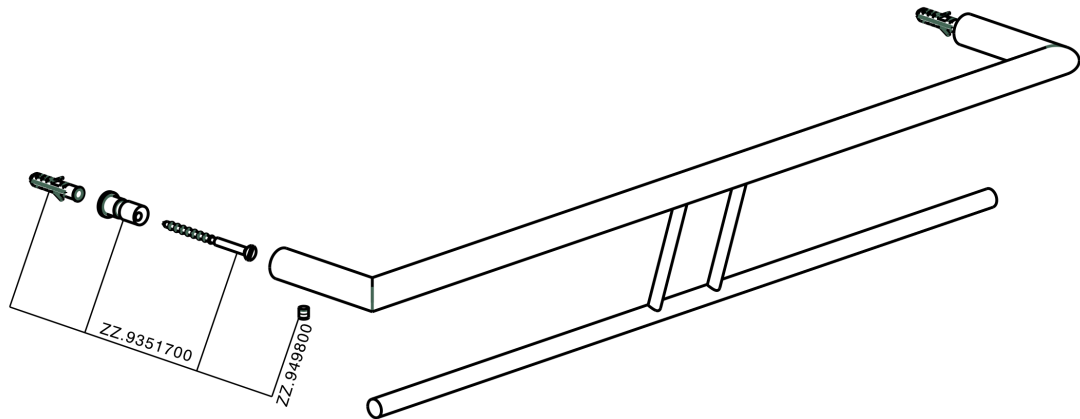

## Toallero doble ACCESORIOS BAÑO\_SI090200

MODELO **SI090200**

Toallero doble

ACABADOS DISPONIBLES

-  **21** 21 Cromo
-  **2B** 2B Níquel Brillo
-  **2F** 2F Níquel Cepillado
-  **2P** 2P Oro rosa
-  **2Q** 2Q Black Titanium
-  **40** 40 Negro Mate
-  **4Q** 4Q Blanco Mate

## Toallero doble ACCESORIOS BAÑO\_SI090200

SI090200

<https://es.huberitalia.com/toallero-doble-accesorios-bano-si090200>

2026-07-04