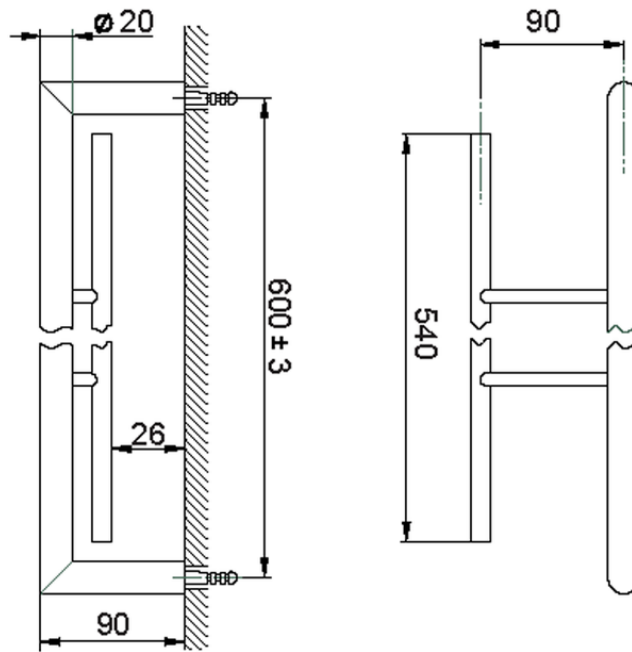

Toallero doble ACCESORIOS BAÑO_SI090200

SI090200

<https://es.huberitalia.com/toallero-doble-accesorios-bano-si090200>

2026-06-10