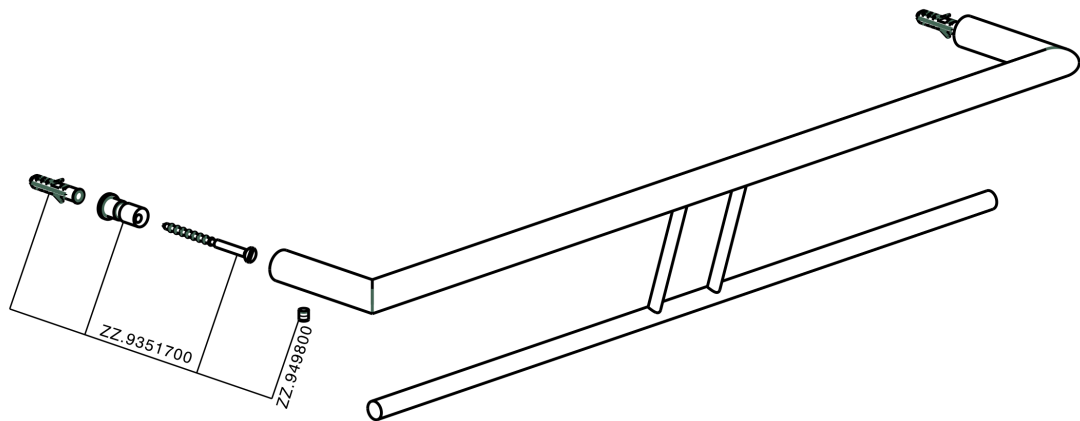

Toallero doble ACCESORIOS BAÑO_SI090200

MODELO **SI090200**

Toallero doble

ACABADOS DISPONIBLES

-  **21** 21 Cromo
-  **2B** 2B Níquel Brillo
-  **2F** 2F Níquel Cepillado
-  **2P** 2P Oro rosa
-  **2Q** 2Q Black Titanium
-  **40** 40 Negro Mate
-  **4Q** 4Q Blanco Mate

CARACTERÍSTICAS

Toallero doble ACCESORIOS BAÑO_SI090200

SI090200

<https://es.huberitalia.com/toallero-doble-accesorios-bano-si090200>

2026-06-13