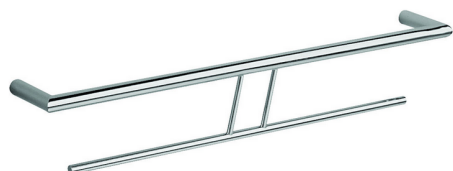

Toallero doble ACCESORIOS BAÑO_SI090200

MODELO **SI090200**

Toallero doble

ACABADOS DISPONIBLES

-  **21** 21 Cromo
-  **2B** 2B Níquel Brillo
-  **2F** 2F Níquel Cepillado
-  **2P** 2P Oro rosa
-  **2Q** 2Q Black Titanium
-  **40** 40 Negro Mate
-  **4Q** 4Q Blanco Mate

CARACTERÍSTICAS

Toallero doble ACCESORIOS BAÑO_SI090200

SI090200

<https://es.huberitalia.com/toallero-doble-accesorios-bano-si090200>

2026-04-12