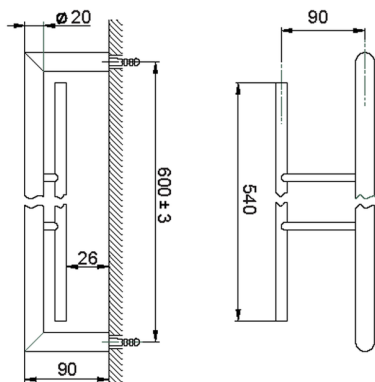

Toallero doble ACCESORIOS BAÑO_SI090200

MODELO **SI090200**

Toallero doble

ACABADOS DISPONIBLES

-  **21** 21 Cromo
-  **2B** 2B Níquel Brillo
-  **2F** 2F Níquel Cepillado
-  **2P** 2P Oro rosa
-  **2Q** 2Q Black Titanium
-  **40** 40 Negro Mate
-  **4Q** 4Q Blanco Mate

CARACTERÍSTICAS

Toallero doble ACCESORIOS BAÑO_SI090200

SI090200

<https://es.huberitalia.com/toallero-doble-accesorios-bano-si090200>

2026-06-13