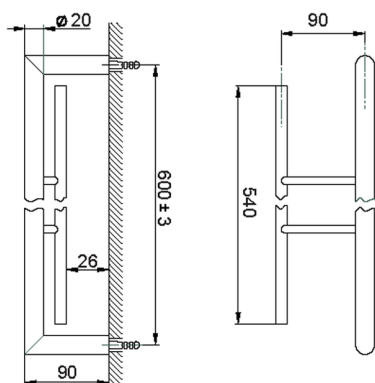

Toallero doble ACCESORIOS BAÑO_SI090200

MODELO **SI090200**

Toallero doble

ACABADOS DISPONIBLES

-  **21** 21 Cromo
-  **2B** 2B Níquel Brillo
-  **2F** 2F Níquel Cepillado
-  **2P** 2P Oro rosa
-  **2Q** 2Q Black Titanium
-  **40** 40 Negro Mate
-  **4Q** 4Q Blanco Mate

CARACTERÍSTICAS

Toallero doble ACCESORIOS BAÑO_SI090200

SI090200

<https://es.huberitalia.com/toallero-doble-accesorios-bano-si090200>

2026-04-12