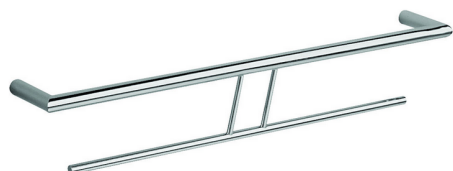

Toallero doble ACCESORIOS BAÑO_SI090200

MODELO **SI090200**

Toallero doble

ACABADOS DISPONIBLES

-  **21** 21 Cromo
-  **2B** 2B Níquel Brillo
-  **2F** 2F Níquel Cepillado
-  **2P** 2P Oro rosa
-  **2Q** 2Q Black Titanium
-  **40** 40 Negro Mate
-  **4Q** 4Q Blanco Mate

CARACTERÍSTICAS

Toallero doble ACCESORIOS BAÑO_SI090200

SI090200

<https://es.huberitalia.com/toallero-doble-accesorios-bano-si090200>

2026-06-13