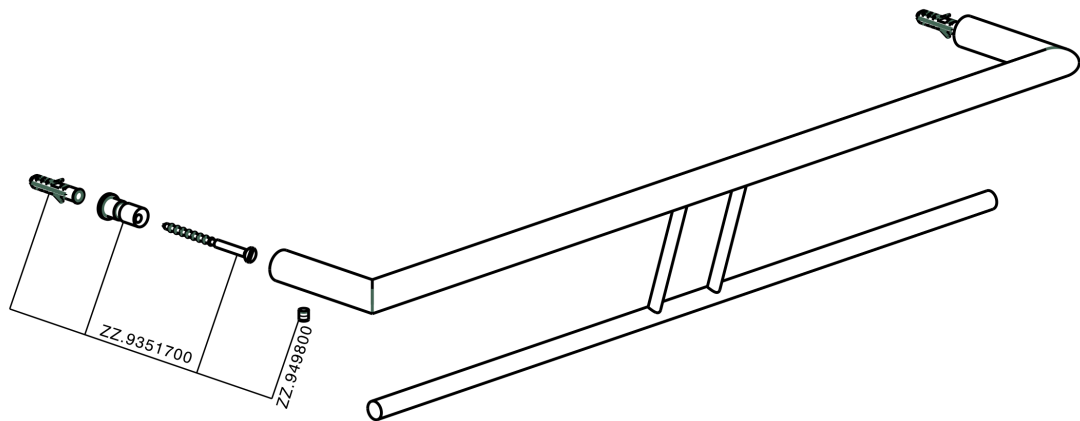

Toallero doble ACCESORIOS BAÑO_SI090200

MODELO **SI090200**

Toallero doble

ACABADOS DISPONIBLES

-  **21** 21 Cromo
-  **2B** 2B Níquel Brillo
-  **2F** 2F Níquel Cepillado
-  **2P** 2P Oro rosa
-  **2Q** 2Q Black Titanium
-  **40** 40 Negro Mate
-  **4Q** 4Q Blanco Mate

CARACTERÍSTICAS

Toallero doble ACCESORIOS BAÑO_SI090200

SI090200

<https://es.huberitalia.com/toallero-doble-accesorios-bano-si090200>

2026-04-12