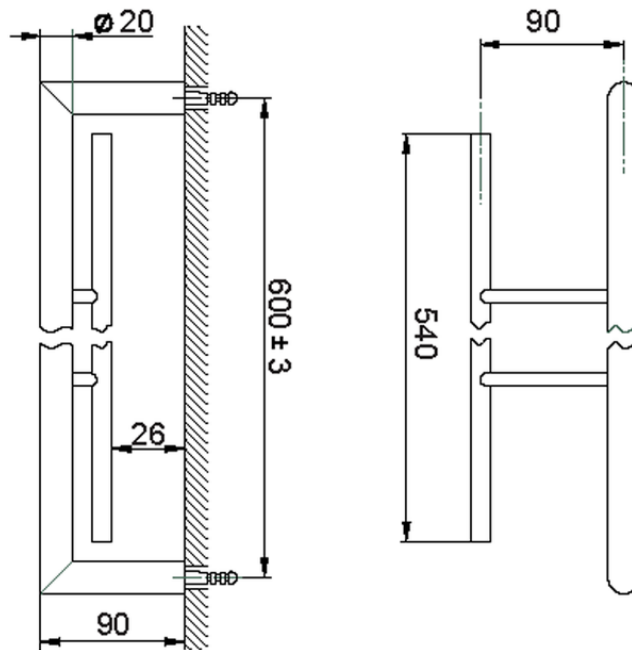

## Toallero doble ACCESORIOS BAÑO\_SI090200

SI090200

<https://es.huberitalia.com/toallero-doble-accesorios-bano-si090200>

2026-04-12