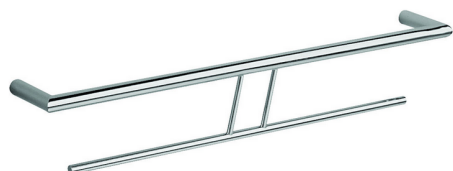

Toallero doble ACCESORIOS BAÑO_SI090200

MODELO **SI090200**

Toallero doble

ACABADOS DISPONIBLES

-  **21** 21 Cromo
-  **2B** 2B Níquel Brillo
-  **2F** 2F Níquel Cepillado
-  **2P** 2P Oro rosa
-  **2Q** 2Q Black Titanium
-  **40** 40 Negro Mate
-  **4Q** 4Q Blanco Mate

CARACTERÍSTICAS

Toallero doble ACCESORIOS BAÑO_SI090200

SI090200

<https://es.huberitalia.com/toallero-doble-accesorios-bano-si090200>

2026-06-22