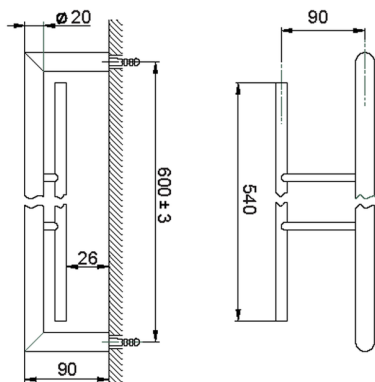

Toallero doble ACCESORIOS BAÑO_SI090200

MODELO **SI090200**

Toallero doble

ACABADOS DISPONIBLES

-  **21** 21 Cromo
-  **2B** 2B Níquel Brillo
-  **2F** 2F Níquel Cepillado
-  **2P** 2P Oro rosa
-  **2Q** 2Q Black Titanium
-  **40** 40 Negro Mate
-  **4Q** 4Q Blanco Mate

CARACTERÍSTICAS

Toallero doble ACCESORIOS BAÑO_SI090200

SI090200

<https://es.huberitalia.com/toallero-doble-accesorios-bano-si090200>

2026-06-22