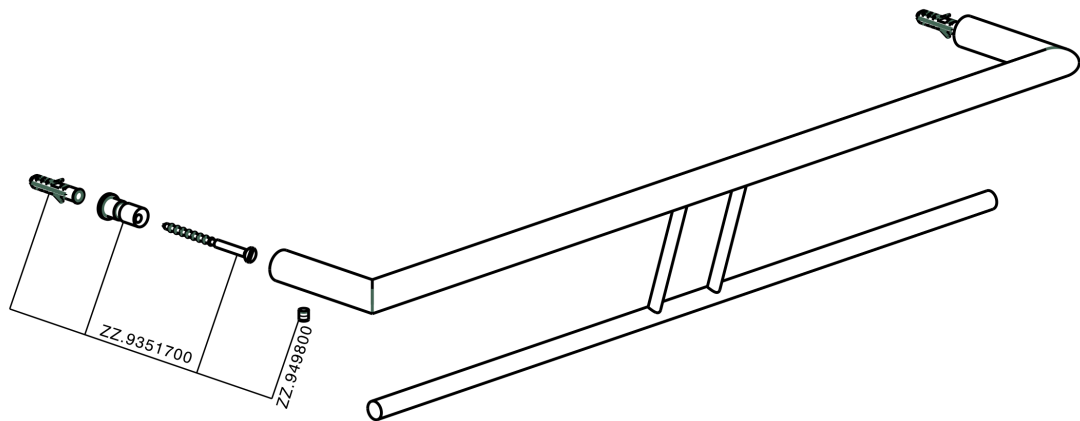

Toallero doble ACCESORIOS BAÑO_SI090200

MODELO **SI090200**

Toallero doble

ACABADOS DISPONIBLES

-  **21** 21 Cromo
-  **2B** 2B Níquel Brillo
-  **2F** 2F Níquel Cepillado
-  **2P** 2P Oro rosa
-  **2Q** 2Q Black Titanium
-  **40** 40 Negro Mate
-  **4Q** 4Q Blanco Mate

CARACTERÍSTICAS

Toallero doble ACCESORIOS BAÑO_SI090200

SI090200

<https://es.huberitalia.com/toallero-doble-accesorios-bano-si090200>

2026-06-22