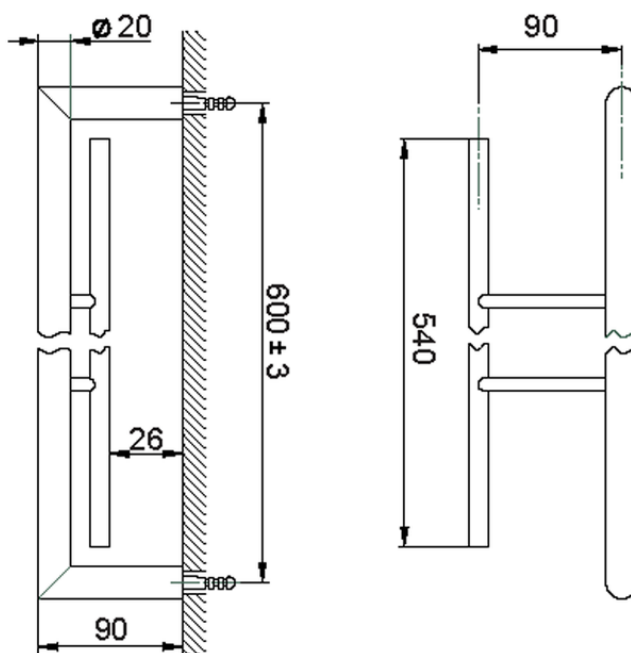

Toallero doble ACCESORIOS BAÑO_SI090200

SI090200

<https://es.huberitalia.com/toallero-doble-accesorios-bano-si090200>

2026-05-02