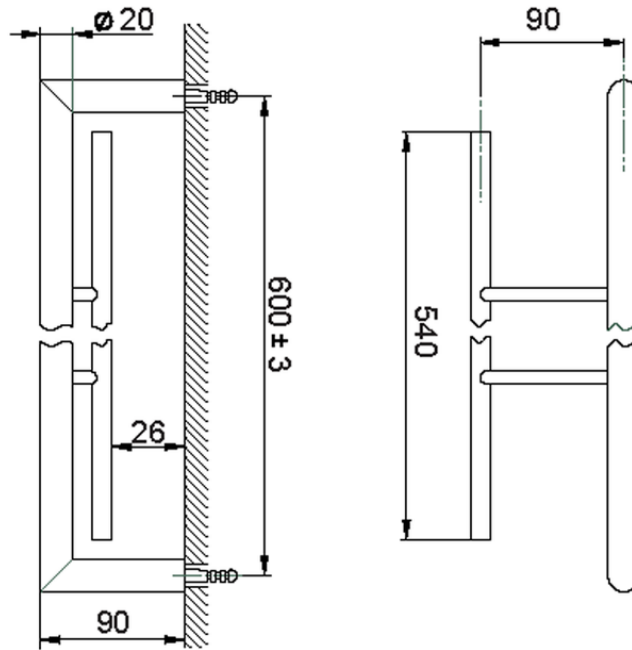

Toallero doble ACCESORIOS BAÑO_SI090200

SI090200

<https://es.huberitalia.com/toallero-doble-accesorios-bano-si090200>

2026-07-03