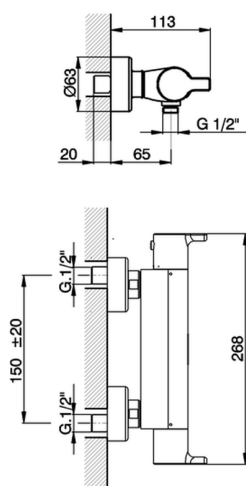

## Ducha termostática SOFT\_SFT01010

MODELO **SFT01010**

Ducha termostática, sin conjunto ducha, conexión para flexible 1/2" M

ACABADOS DISPONIBLES

CARACTERÍSTICAS

Recambio Cartucho **22.03A.AR - ZZ97080004**

**Cartucho Termostático Argo 1 (filtro corto)**