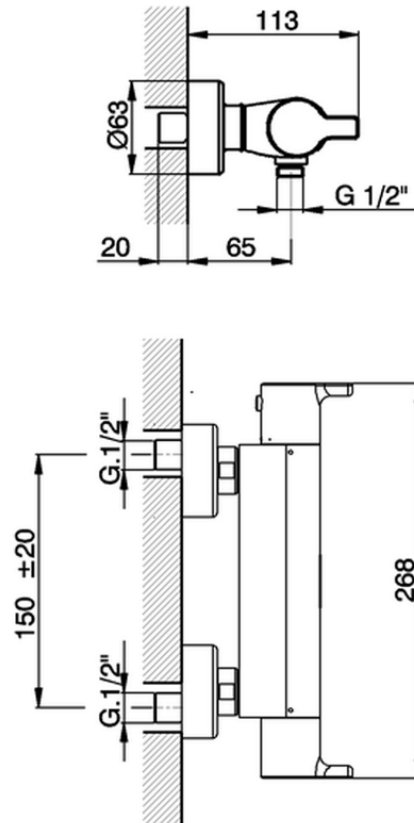

Ducha termostática SOFT_SFT01010

SFT01010

<https://es.huberitalia.com/ducha-termostatica-soft-sft01010>

2026-04-30