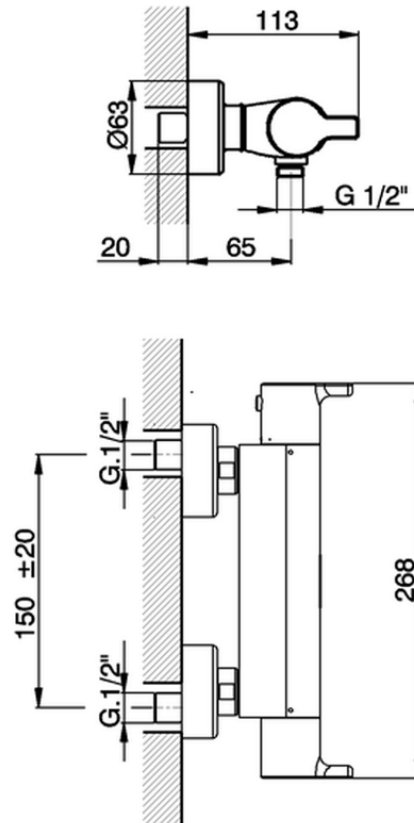

Ducha termostática SOFT_SFT01010

SFT01010

<https://es.huberitalia.com/ducha-termostatica-soft-sft01010>

2026-06-10