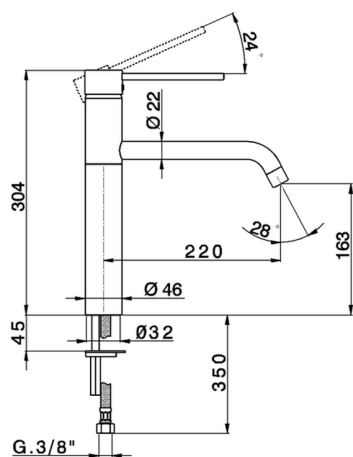

## Fregadero monomando KITCHEN\_LL400580

MODELO **LL400580**

Fregadero monomando, caño giratorio, latiguillos acero G.3/8"

ACABADOS DISPONIBLES

**21** 21 Cromo

CARACTERÍSTICAS

Recambio Cartucho **ZZ93196000**

**Cartucho Monomando 38 mm**

2025-01-21